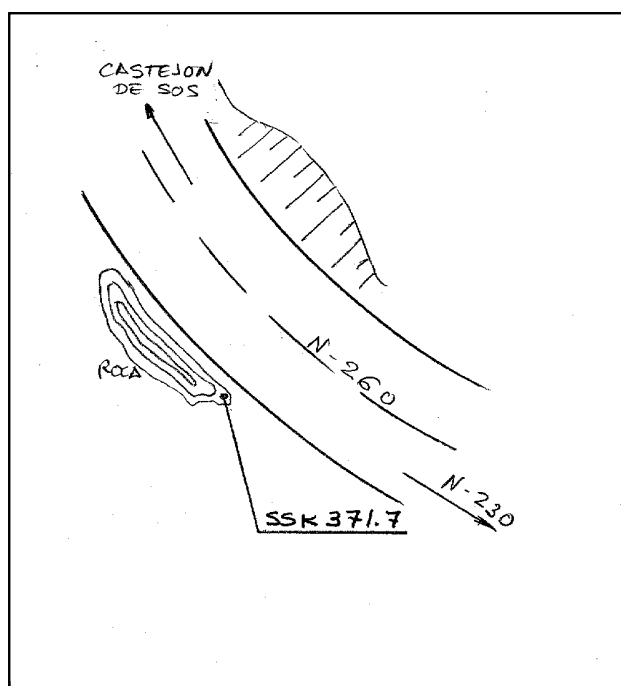

Reseña de Señal de Nivelación

10-may-2025

Situación Geográfica:

Número: 556022
Nombre: SSK 371,7
Línea o Ramal: 556. Las Bordas - Navarra

Municipio: Bisaurri
Provincia: Huesca
Hoja MTN50: 213
Señal: Secundaria **En posición:** Vertical
Señalizada: 06 de abril de 1999
Nivelada: 31 de octubre de 2000

Datos Geodésicos:

Altitud ortométrica: 1351,6817 m.
Geopotencial: 1324,7406 u.g.p.
Gravedad en superficie: 980011,2 mgals. *Observada*
Cálculo: 01 de mayo de 2008

Coordenadas Geográficas ETRS89:

Longitud: 0° 34' 10,1751"
Latitud: 42° 28' 20,4722"
Altitud elipsoidal: 1404,379 m.
Precisión: ± 0,05 m.

Reseña:

Clavo metálico semiesférico incrustado aproximadamente en el Km. 371.660 de la margen sur de la Carretera Nacional N-260, en el extremo este de una roca alargada en el talud

Enlaces:

Anterior: 556021 - SSK 370,7
Posterior: 556023 - SSK 372,45
Agrupada con: