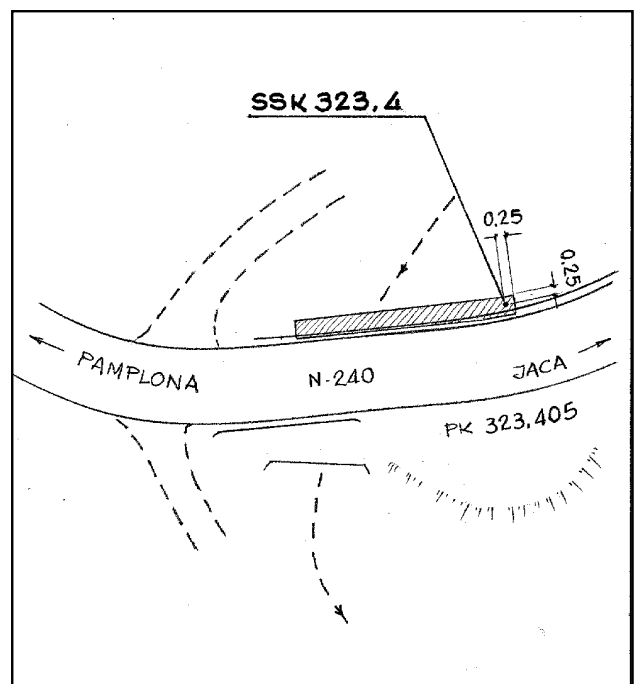

Reseña de Señal de Nivelación

13-abr-2024

Situación Geográfica:

Número: 554041
Nombre: SSK 323,4
Línea o Ramal: 554. Liédena - Jaca

Municipio: Sigüés
Provincia: Zaragoza
Hoja MTN50: 175
Señal: Secundaria **En posición:** Vertical
Señalizada: 22 de abril de 1999
Nivelada:

Datos Geodésicos:

Altitud ortométrica: 526,6049 m.
Geopotencial: 516,2027 u.g.p.
Gravedad en superficie: 980224,33 mgals. *Observada*
Cálculo: 01 de mayo de 2008

Coordenadas Geográficas ETRS89:

Longitud: - 0° 58' 34,8348"
Latitud: 42° 36' 24,8490"
Altitud elipsoidal: 577,556 m.
Precisión: ± 0,05 m.

Reseña:

Clavo metálico semiesférico incrustado aproximadamente en el Km. 323,405 en la margen izquierda de la Carretera N-240 de Pamplona a Jaca sobre la cara superior de la imposta del muro de una alcantarilla, a 0.25 m. del extremo E. del muro, según croquis.

Enlaces:

Anterior: 554040 - SSK 324,3
Posterior: 554042 - SSK 322,3
Agrupada con:

Observaciones: