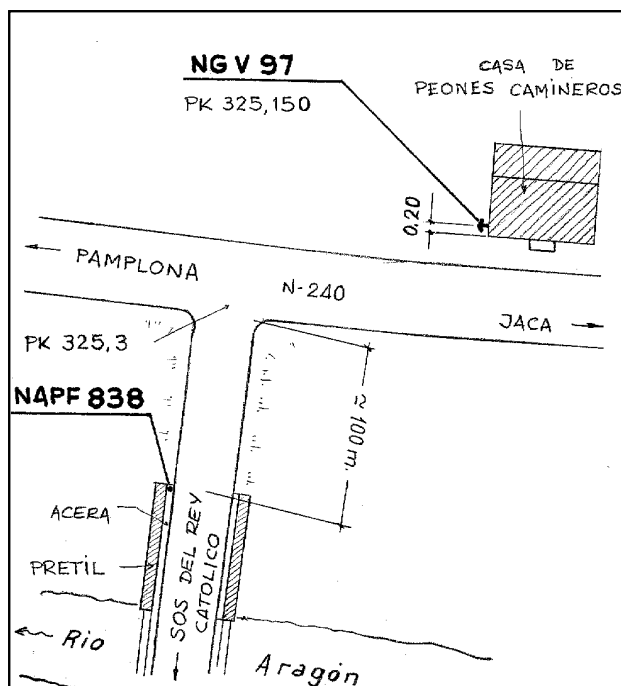

Reseña de Señal de Nivelación

13-abr-2024

Situación Geográfica:

Número: 554039
Nombre: NGV 97
Línea o Ramal: 554. Liédena - Jaca

Municipio: Sigüés
Provincia: Zaragoza
Hoja MTN50: 175
Señal: Principal **En posición:** Horizontal
Señalizada: 22 de abril de 1999
Nivelada:

Datos Geodésicos:

Altitud ortométrica: 505,8717 m.
Geopotencial: 495,8802 u.g.p.
Gravedad en superficie: 980227,44 mgals. *Calculada*
Cálculo: 01 de mayo de 2008

Coordenadas Geográficas ETRS89:

Longitud: - 0° 59' 56"
Latitud: 42° 36' 35"
Altitud elipsoidal:
Precisión: ± (1 m - 10 m.)

Reseña:

Clavo metálico con la inscripción NG V 97 incrustado aproximadamente en el Km. 325,150 en la margen izquierda de la Carretera N-240 de Pamplona a Jaca en una antigua casa de peones camineros, en la fachada O. a 0,20 m. de la esquina S. y 0,70 m. de altura sobre el suelo.

Enlaces:

Anterior: 554038 - NAPF838
Posterior: 554040 - SSK 324,3
Agrupada con: 554038 - NAPF838.

Observaciones: