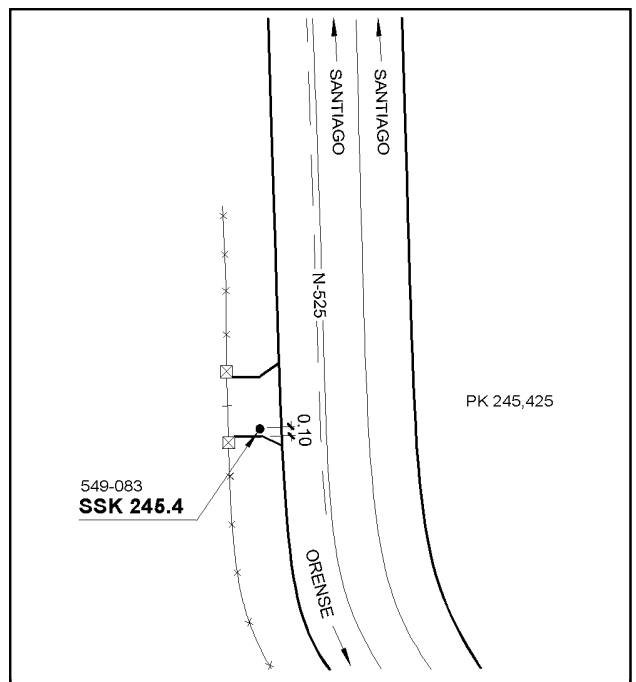

Reseña de Señal de Nivelación

10-may-2025

Situación Geográfica:

Número: 549083
Nombre: SSK 245,4
Línea o Ramal: 549. Rio - Orense

Municipio: Coles
Provincia: Ourense
Hoja MTN50: 188
Señal: Secundaria **En posición:** Vertical
Señalizada: 01 de junio de 2005
Nivelada: 01 de enero de 2006

Datos Geodésicos:

Altitud ortométrica: 346,9504 m.
Geopotencial: 340,1127 u.g.p.
Gravedad en superficie: 980277,38 mgals. *Observada*
Cálculo: 01 de mayo de 2008

Coordenadas Geográficas ETRS89:

Longitud: - 7° 51' 00,2714"
Latitud: 42° 23' 26,6397"
Altitud elipsoidal: 402,723 m.
Precisión: ± 0,05 m.

Reseña:

Clavo metálico semiesférico incrustado aproximadamente en el Km. 245,425 de la margen Oeste de la Carretera N-525. Dista unos 800 m. de la señal número 549082. Está situado sobre el extremo Sur de un paso de cuneta de hormigón, acotado según croquis.

Enlaces:

Anterior: 549082 - SSK 246,3
Posterior: 549084 - NGZ 636
Agrupada con:

Observaciones: