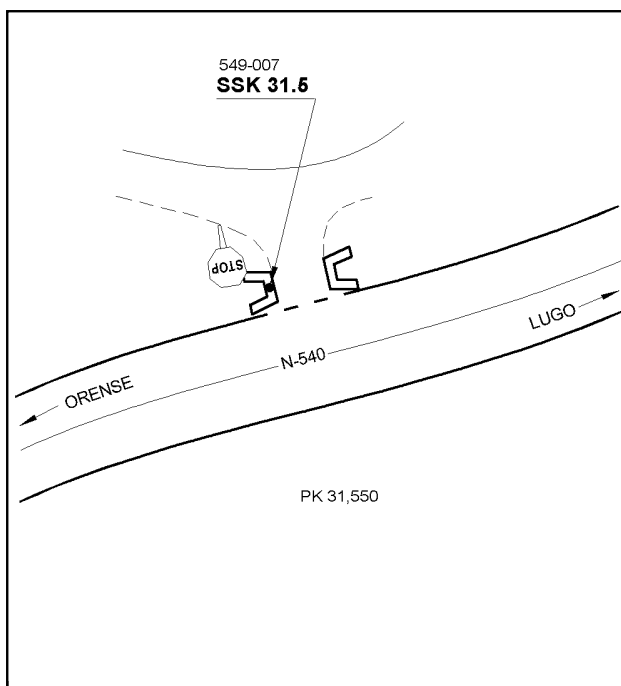

Reseña de Señal de Nivelación

10-may-2025

Situación Geográfica:

Número: 549007
Nombre: SSK 31,5
Línea o Ramal: 549. Rio - Orense

Municipio: Portomarín
Provincia: Lugo
Hoja MTN50: 123
Señal: Secundaria   **En posición:** Vertical
Señalizada: 01 de junio de 2005
Nivelada: 01 de enero de 2006

Datos Geodésicos:

Altitud ortométrica: 599,6101 m.
Geopotencial: 587,8132 u.g.p.
Gravedad en superficie: 980300,27 mgals.   *Observada*
Cálculo: 01 de mayo de 2008

Coordenadas Geográficas ETRS89:

Longitud: - 7° 44' 28,4350"
Latitud: 42° 47' 28,4094"
Altitud elipsoidal: 656,009 m.
Precisión: ± 0,05 m.

Reseña:

Clavo metálico semiesférico incrustado aproximadamente en el Km. 31,550 de la margen NO de la Carretera N-540. Dista unos 1.100 m. de la señal número 549006. Está situado en el extremo Oeste del paso de cuneta de una carretera, según croquis.

Enlaces:

Anterior: 549006 - NGZ 81
Posterior: 549008 - SSK 32,5
Agrupada con:

Observaciones: