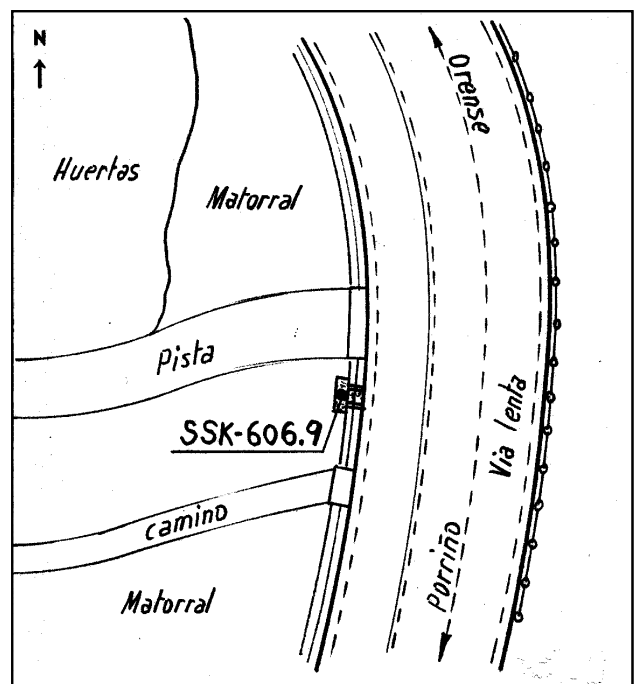

Reseña de Señal de Nivelación

11-may-2024

Situación Geográfica:

Número: 545117
Nombre: SSK-606,9
Línea o Ramal: 545. Orense - Porriño

Municipio: Mondariz
Provincia: Pontevedra
Hoja MTN50: 224
Señal: Secundaria **En posición:** Vertical
Señalizada: 01 de septiembre de 1984
Nivelada:

Datos Geodésicos:

Altitud ortométrica: 208,5365 m.
Geopotencial: 204,4336 u.g.p.
Gravedad en superficie: 980316,42 mgals. *Observada*
Cálculo: 01 de mayo de 2008

Coordenadas Geográficas ETRS89:

Longitud: - 8° 27' 37,0406"
Latitud: 42° 12' 00,9361"
Altitud elipsoidal: 264,113 m.
Precisión: ± 0,05 m.

Reseña:

Clavo metálico semiesférico incrustado aproximadamente en el Km. 638,500 de la margen W de la Carretera N-120, en el centro de una alcantarilla al S de una pista.

Enlaces:

Anterior: 545116 - SSK-606,3
Posterior: 545118 - SSK639,600
Agrupada con:

Observaciones:

Es la misma SSK-606,9 de la antigua línea 199, folio 196.