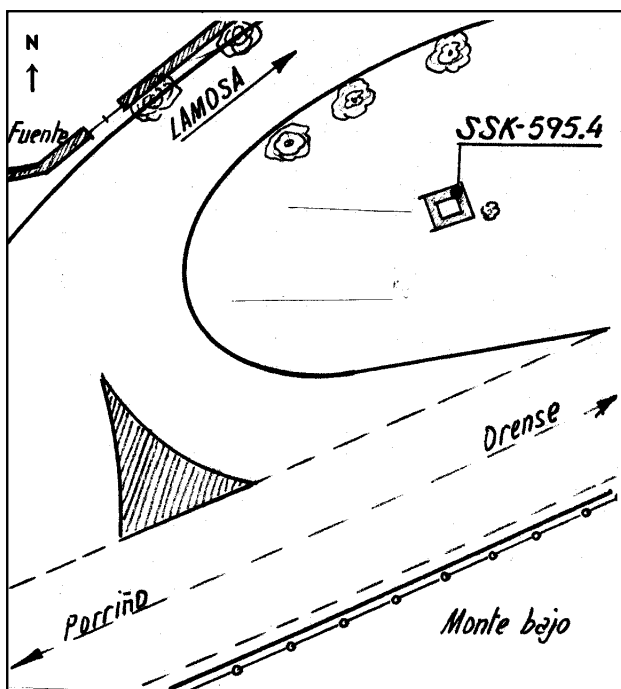

Reseña de Señal de Nivelación

11-may-2024

Situación Geográfica:

Número: 545097
Nombre: SSK-595,4
Línea o Ramal: 545. Orense - Porriño

Municipio: Covelo
Provincia: Pontevedra
Hoja MTN50: 224
Señal: Secundaria **En posición:** Vertical
Señalizada: 01 de septiembre de 1984
Nivelada:

Enlaces:

Anterior: 545096 - NGR-986
Posterior: 545098 - SSK-596,4
Agrupada con: 545096 - NGR-986.

Datos Geodésicos:

Altitud ortométrica: 611,6541 m.
Geopotencial: 599,5827 u.g.p.
Gravedad en superficie: 980238,47 mgals. *Observada*
Cálculo: 01 de mayo de 2008

Coordenadas Geográficas ETRS89:

Longitud: - 8° 21' 28,3196"
Latitud: 42° 12' 29,9155"
Altitud elipsoidal: 667,487 m.
Precisión: ± 0,05 m.

Reseña:

Clavo metálico semiesférico incrustado aproximadamente en el Km. 627 de la margen N de la Carretera N-120, en la esquina NE de un registro de agua. Dista 200 mts de NGR-986.

Observaciones:

Es la misma SSK-595,4 de la antigua línea 199, folio 165.