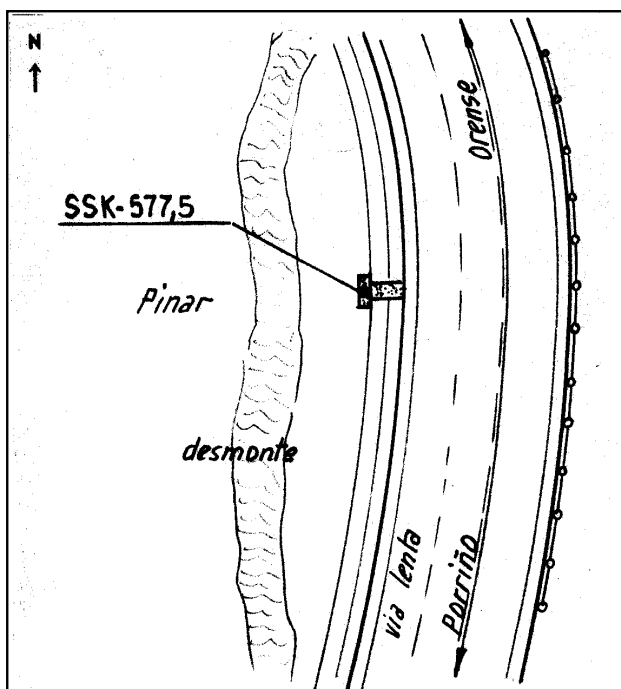

Reseña de Señal de Nivelación

11-may-2024

Situación Geográfica:

Número: 545068
Nombre: SSK-577,5
Línea o Ramal: 545. Orense - Porriño

Municipio: Melón
Provincia: Ourense
Hoja MTN50: 224
Señal: Secundaria **En posición:** Vertical
Señalizada: 01 de septiembre de 1984
Nivelada:

Enlaces:

Anterior: 545067 - SSK608,500
Posterior: 545069 - NGZ302
Agrupada con:

Datos Geodésicos:

Altitud ortométrica: 597,7842 m.
Geopotencial: 585,9855 u.g.p.
Gravedad en superficie: 980237,25 mgals. *Observada*
Cálculo: 01 de mayo de 2008

Coordenadas Geográficas ETRS89:

Longitud: - 8° 13' 45,8730"
Latitud: 42° 14' 19,7824"
Altitud elipsoidal: 653,747 m.
Precisión: ± 0,05 m.

Reseña:

Clavo metálico semiesférico incrustado aproximadamente en el Km. 609,300 de la margen W de la Carretera N-120, en el centro de una alcantarilla.

Observaciones:

Es la misma SSK-577,5 de la antigua línea 199, folio 117.