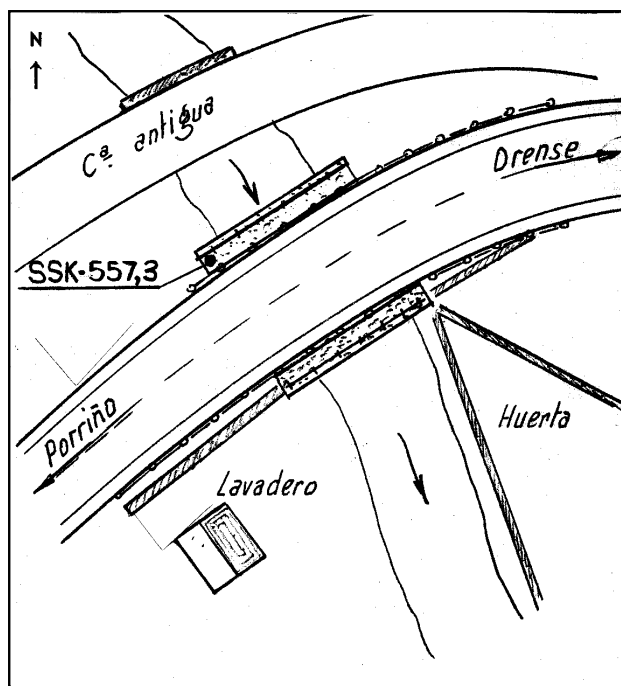

Reseña de Señal de Nivelación

11-may-2024

Situación Geográfica:

Número: 545030
Nombre: SSK-557,3
Línea o Ramal: 545. Orense - Porriño

Municipio: Cenlle
Provincia: Ourense
Hoja MTN50: 225
Señal: Secundaria **En posición:** Vertical
Señalizada: 01 de septiembre de 1984
Nivelada:

Enlaces:

Anterior: 545029 - SSK-556,9
Posterior: 545031 - SSK-558,5
Agrupada con:

Datos Geodésicos:

Altitud ortométrica: 113,3155 m.
Geopotencial: 111,0869 u.g.p.
Gravedad en superficie: 980328,73 mgals. *Observada*
Cálculo: 01 de mayo de 2008

Coordenadas Geográficas ETRS89:

Longitud: - 8° 04' 03,6594"
Latitud: 42° 19' 58,9409"
Altitud elipsoidal: 169,148 m.
Precisión: ± 0,05 m.

Reseña:

Clavo metálico semiesférico incrustado aproximadamente en el Km. 588,900 de la margen N de la Carretera N-120, sobre el extremo W del pretil de un puente.

Observaciones:

Es la misma SSK-557,3 de la antigua línea 199, folio 56.