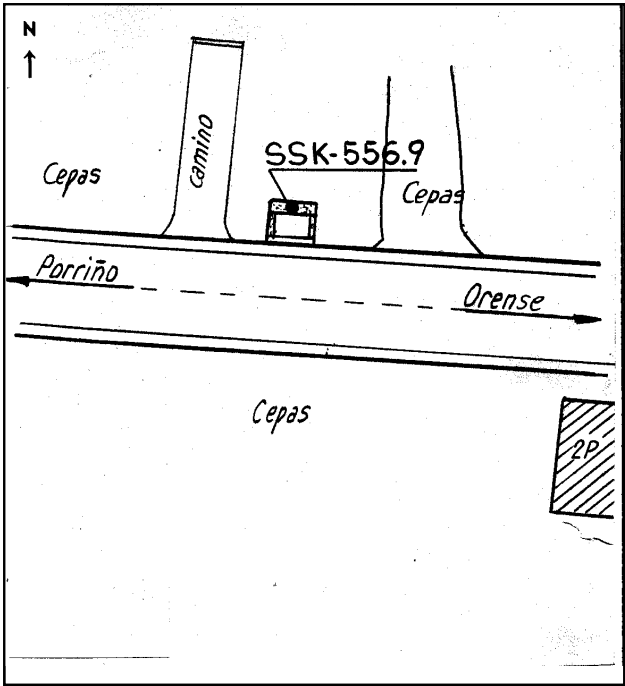

Reseña de Señal de Nivelación 11-may-2024

Situación Geográfica:

Número: 545029
Nombre: SSK-556,9
Línea o Ramal: 545. Orense - Porriño

Municipio: Cenlle
Provincia: Ourense
Hoja MTN50: 225
Señal: Secundaria **En posición:** Vertical
Señalizada: 15 de junio de 2005
Nivelada:

Enlaces:

Anterior: 545028 - NGR-943
Posterior: 545030 - SSK-557,3
Agrupada con:

Datos Geodésicos:

Altitud ortométrica: 115,1778 m.
Geopotencial: 112,9126 u.g.p.
Gravedad en superficie: 980327,88 mgals. *Calculada*
Cálculo: 01 de mayo de 2008

Coordenadas Geográficas ETRS89:

Longitud: - 8° 03' 41"
Latitud: 42° 19' 57"
Altitud elipsoidal:
Precisión: ± (1 m - 10 m.)

Reseña:

Clavo metálico semiesférico incrustado aproximadamente en el Km. 588,500 de la margen N de la Carretera N-120, sobre el lado N de una alcantarilla.

Observaciones:

Es la misma SSK-556,9 de la antigua línea 199, folio 55.

Informe del estado de la Señal en: [InfoRN.pdf](#)