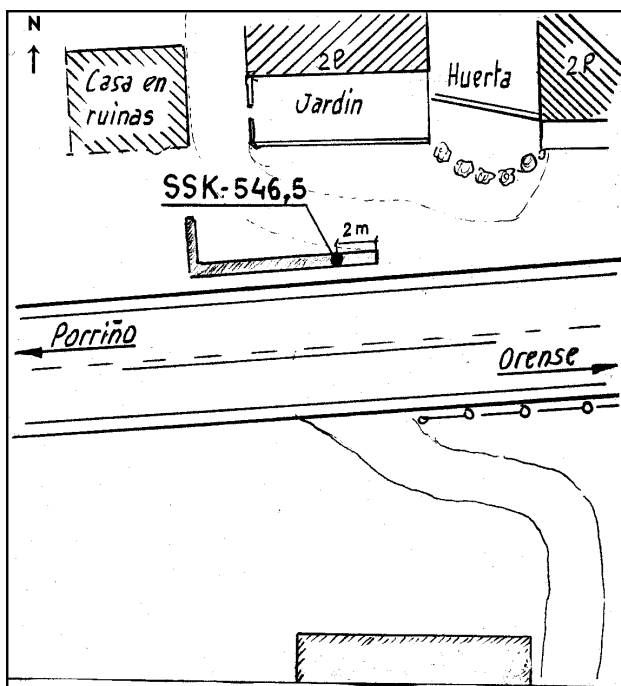

Reseña de Señal de Nivelación

11-may-2024

Situación Geográfica:

Número: 545009
Nombre: SSK-546,5
Línea o Ramal: 545. Orense - Porriño

Municipio: Ourense
Provincia: Ourense
Hoja MTN50: 187
Señal: Secundaria **En posición:** Vertical
Señalizada: 01 de septiembre de 1984
Nivelada:

Datos Geodésicos:

Altitud ortométrica: 155,0653 m.
Geopotencial: 152,0141 u.g.p.
Gravedad en superficie: 980316,18 mgals. *Observada*
Cálculo: 01 de mayo de 2008

Coordenadas Geográficas ETRS89:

Longitud: - 7° 57' 14,9264"
Latitud: 42° 20' 25,8465"
Altitud elipsoidal: 210,853 m.
Precisión: ± 0,05 m.

Reseña:

Clavo metálico semiesférico incrustado aproximadamente en el Km. 577,900 de la margen N de la Carretera N-120, en un muro de contención y a 2,70 mts del final.

Enlaces:

Anterior: 545008 - SSK-545,6
Posterior: 545010 - NGR-930
Agrupada con:

Observaciones:

Es la misma SSK-546,5 de la antigua línea 199, folio 23.