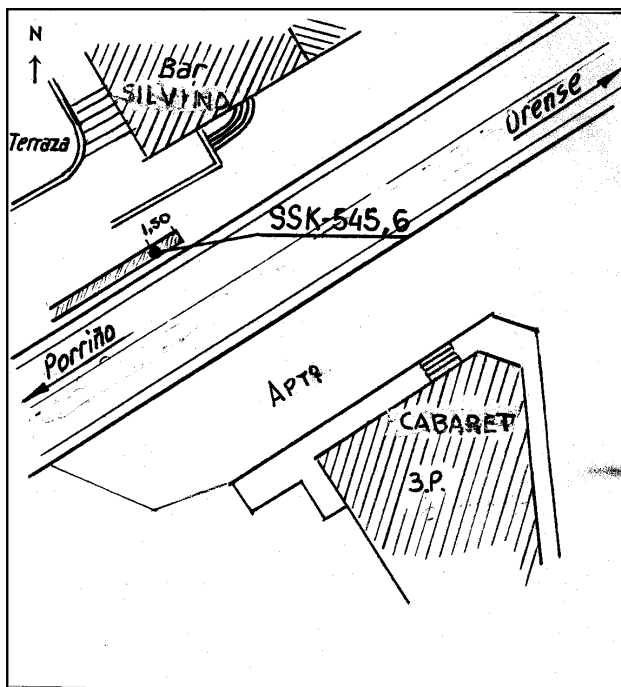

Reseña de Señal de Nivelación

11-may-2024

Situación Geográfica:

Número: 545008
Nombre: SSK-545,6
Línea o Ramal: 545. Orense - Porriño

Municipio: Ourense
Provincia: Ourense
Hoja MTN50: 187
Señal: Secundaria **En posición:** Vertical
Señalizada: 01 de septiembre de 1984
Nivelada:

Enlaces:

Anterior: 545007 - SSK576,600
Posterior: 545009 - SSK-546,5
Agrupada con:

Datos Geodésicos:

Altitud ortométrica: 137,8577 m.
Geopotencial: 135,1451 u.g.p.
Gravedad en superficie: 980317,43 mgals. *Observada*
Cálculo: 01 de mayo de 2008

Coordenadas Geográficas ETRS89:

Longitud: - 7° 56' 38,1288"
Latitud: 42° 20' 31,4660"
Altitud elipsoidal: 193,663 m.
Precisión: ± 0,05 m.

Reseña:

Clavo metálico semiesférico incrustado aproximadamente en el Km. 577 de la margen N de la Carretera N-120, en un muro de contención y a 0,50 del final.

Observaciones:

Es la misma SSK-545,6 de la antigua línea 199, folio 21.