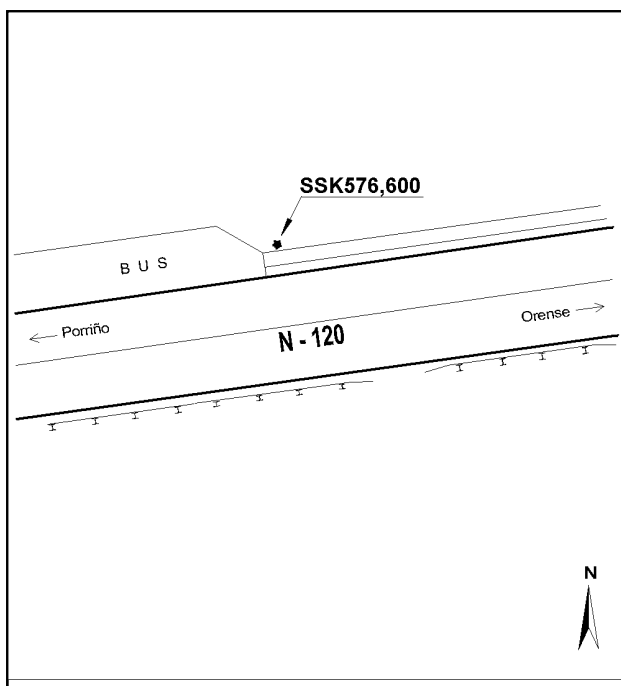

Reseña de Señal de Nivelación

11-may-2024

Situación Geográfica:

Número: 545007
Nombre: SSK576,600
Línea o Ramal: 545. Orense - Porriño

Municipio: Ourense
Provincia: Ourense
Hoja MTN50: 187
Señal: Secundaria **En posición:** Vertical
Señalizada: 14 de junio de 2005
Nivelada:

Enlaces:

Anterior: 545005 - NGJ-562
Posterior: 545008 - SSK-545,6
Agrupada con:

Datos Geodésicos:

Altitud ortométrica: 135,8051 m.
Geopotencial: 133,1328 u.g.p.
Gravedad en superficie: 980316,83 mgals. *Observada*
Cálculo: 01 de mayo de 2008

Coordenadas Geográficas ETRS89:

Longitud: - 7° 56' 18,4430"
Latitud: 42° 20' 33,6010"
Altitud elipsoidal:
Precisión: ± (0,05m - 0,1 m.)

Reseña:

Clavo metálico semiesférico incrustado aproximadamente en el Km. 576,600 de la margen N de la Carretera N-120, en el borde N, y cerca del final de una cuneta.