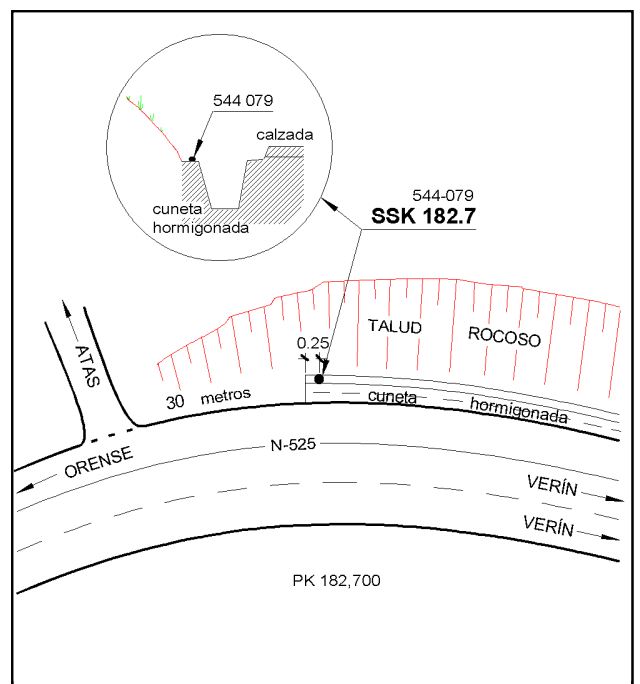

Reseña de Señal de Nivelación

13-abr-2024

Situación Geográfica:

Número: 544079
Nombre: SSK 182,7
Línea o Ramal: 544. Orense - Verín

Municipio: Cualedro
Provincia: Ourense
Hoja MTN50: 264
Señal: Secundaria   **En posición:** Vertical
Señalizada: 01 de julio de 2005
Nivelada:

Datos Geodésicos:

Altitud ortométrica: 781,3381 m.
Geopotencial: 765,8525 u.g.p.
Gravedad en superficie: 980147,51 mgals.   *Observada*
Cálculo: 01 de mayo de 2008

Coordenadas Geográficas ETRS89:

Longitud: - 7° 33' 50,0988"
Latitud: 42° 00' 56,5772"
Altitud elipsoidal: 837,848 m.
Precisión: ± 0,05 m.

Reseña:

Clavo metálico semiesférico incrustado aproximadamente en el Km. 182,700 de la margen Norte de la Carretera N-525. Está situado sobre la cara superior del muro posterior de una cuneta hormigonada, a 0.25 metros del extremo Oeste, según croquis. Dista unos 700 m. de la señal número 544078.

Enlaces:

Anterior: 544078 - SSK 183,4
Posterior: 544080 - NGS 253
Agrupada con:

Observaciones: