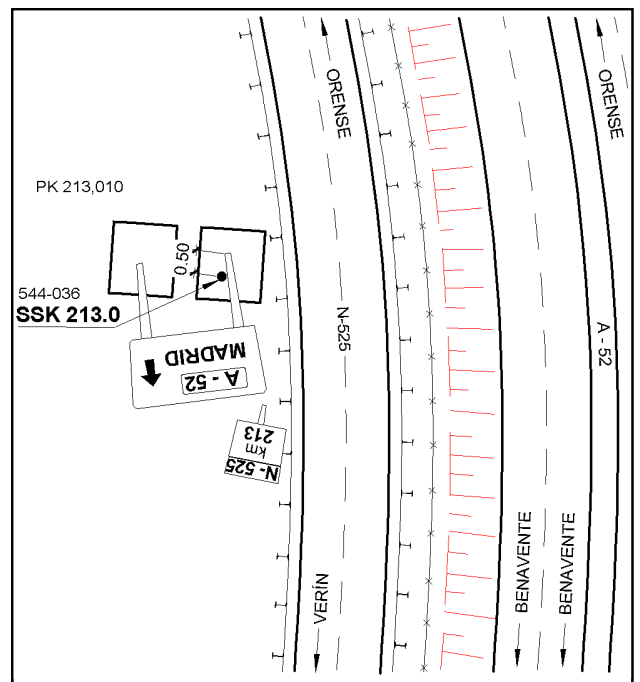

Reseña de Señal de Nivelación

20-abr-2024

Situación Geográfica:

Número: 544036
Nombre: SSK 213,0
Línea o Ramal: 544. Orense - Verín

Municipio: Allariz
Provincia: Ourense
Hoja MTN50: 226
Señal: Secundaria   **En posición:** Vertical
Señalizada: 01 de julio de 2005
Nivelada:

Datos Geodésicos:

Altitud ortométrica: 576,6390 m.
Geopotencial: 565,2386 u.g.p.
Gravedad en superficie: 980205,16 mgals.   *Observada*
Cálculo: 01 de mayo de 2008

Coordenadas Geográficas ETRS89:

Longitud: - 7° 45' 54,9191"
Latitud: 42° 11' 02,2319"
Altitud elipsoidal: 632,744 m.
Precisión: ± 0,05 m.

Reseña:

Clavo metálico semiesférico incrustado aproximadamente en el Km. 213,010 de la margen Oeste de la Carretera N-525. Está situado 0.50 metros al Sur del poste metálico Este de un cartel indicador de tráfico, según croquis. Dista unos 1.000 m. de la señal número 544035.

Enlaces:

Anterior: 544035 - SSK 214,0
Posterior: 544037 - NGZ 644
Agrupada con:

Observaciones: