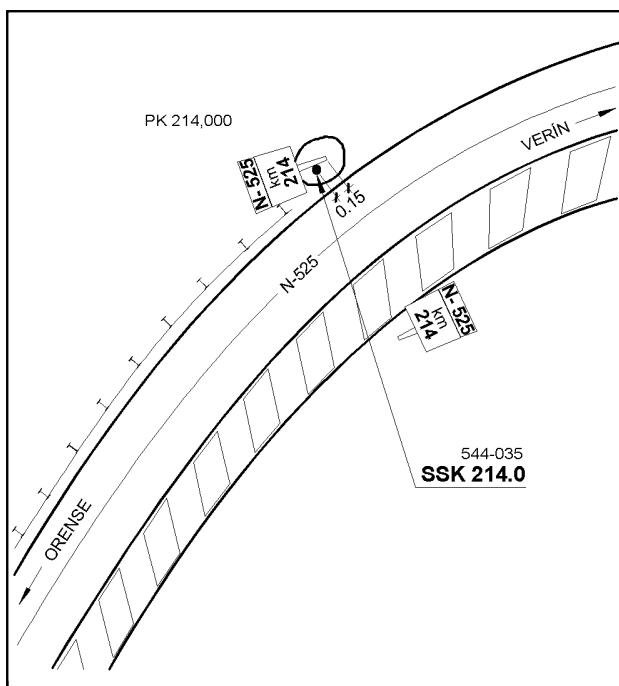

Reseña de Señal de Nivelación

20-abr-2024

Situación Geográfica:

Número: 544035
Nombre: SSK 214,0
Línea o Ramal: 544. Orense - Verín

Municipio: Allariz
Provincia: Ourense
Hoja MTN50: 226
Señal: Secundaria   **En posición:** Vertical
Señalizada: 01 de julio de 2005
Nivelada:

Datos Geodésicos:

Altitud ortométrica: 523,5047 m.
Geopotencial: 513,1598 u.g.p.
Gravedad en superficie: 980217,02 mgals.   *Observada*
Cálculo: 01 de mayo de 2008

Coordenadas Geográficas ETRS89:

Longitud: - 7° 46' 19,7730"
Latitud: 42° 11' 22,2553"
Altitud elipsoidal: 579,811 m.
Precisión: ± (0,05m - 0,1 m.)

Reseña:

Clavo metálico semiesférico incrustado aproximadamente en el Km. 214,0 de la margen Norte de la Carretera N-525. Está situado sobre la zapata de hormigón de la señal indicadora de tráfico del km. 214. Dista unos 1.100 m. de la señal número 544034.

Enlaces:

Anterior: 544034 - SSK 215,1
Posterior: 544036 - SSK 213,0
Agrupada con:

Observaciones: