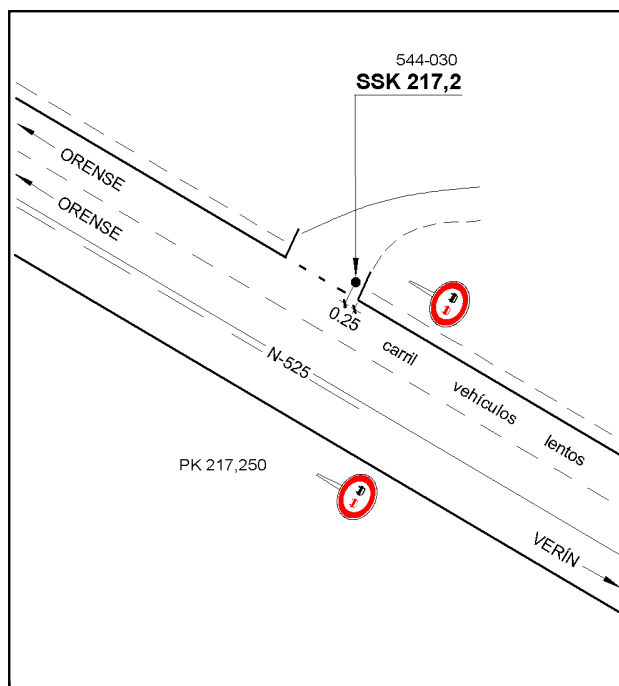

Reseña de Señal de Nivelación

20-abr-2024

Situación Geográfica:

Número: 544030
Nombre: SSK 217,2
Línea o Ramal: 544. Orense - Verín

Municipio: Allariz
Provincia: Ourense
Hoja MTN50: 226
Señal: Secundaria **En posición:** Vertical
Señalizada: 01 de julio de 2005
Nivelada:

Datos Geodésicos:

Altitud ortométrica: 450,7184 m.
Geopotencial: 441,8177 u.g.p.
Gravedad en superficie: 980233 mgals. *Observada*
Cálculo: 01 de mayo de 2008

Coordenadas Geográficas ETRS89:

Longitud: - 7° 48' 10,6894"
Latitud: 42° 11' 55,8083"
Altitud elipsoidal: 506,715 m.
Precisión: ± 0,05 m.

Reseña:

Clavo metálico semiesférico incrustado aproximadamente en el Km. 217,250 de la margen NE de la Carretera N-525. Está situado en un paso sobre cuneta de un camino, en la vertical del eje de la alcantarilla, según croquis. Dista unos 1.050 m. de la señal número 544029.

Enlaces:

Anterior: 544029 - SSK 218,3
Posterior: 544031 - NGS 221
Agrupada con:

Observaciones: