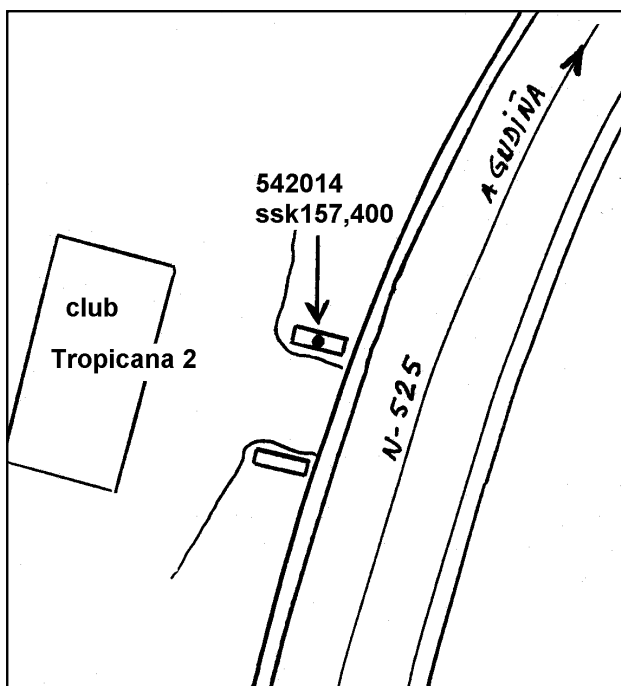

Reseña de Señal de Nivelación

10-may-2025

Situación Geográfica:

Número: 542014
Nombre: SSK157,400
Línea o Ramal: 542. Verín - La Gudiña

Municipio: Riós
Provincia: Ourense
Hoja MTN50: 303
Señal: Secundaria   **En posición:** Vertical
Señalizada: 09 de junio de 2005
Nivelada: 01 de enero de 2006

Datos Geodésicos:

Altitud ortométrica: 815,4923 m.
Geopotencial: 799,3275 u.g.p.
Gravedad en superficie: 980143,29 mgals.   *Observada*
Cálculo: 01 de mayo de 2008

Coordenadas Geográficas ETRS89:

Longitud: - 7° 20' 52,8757"
Latitud: 41° 57' 26,4365"
Altitud elipsoidal: 872,059 m.
Precisión: ± 0,05 m.

Reseña:

Clavo metálico semiesférico incrustado sobre alcantarilla del paso de cuneta que da paso al club "Tropicana Club 2", aproximadamente en el Km157,400 de la carretera N-525, a la izquierda en dirección a La Gudiña. Junto a señal de tráfico.

Enlaces:

Anterior: 542013 - SSK158,350
Posterior: 542015 - NGS 291
Agrupada con:

Observaciones: