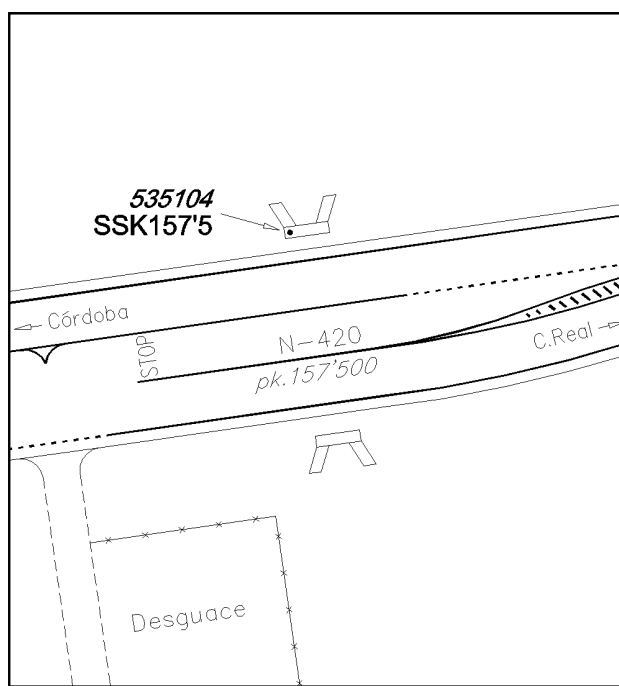

Reseña de Señal de Nivelación

25-may-2024

Situación Geográfica:

Número: 535104
Nombre: SSK157'5
Línea o Ramal: 535. Cardeña - Ciudad Real

Municipio: Puertollano
Provincia: Ciudad Real
Hoja MTN50: 810
Señal: Secundaria **En posición:** Vertical
Señalizada: 04 de abril de 2005
Nivelada:

Datos Geodésicos:

Altitud ortométrica: 681,6822 m.
Geopotencial: 667,9874 u.g.p.
Gravedad en superficie: 979881,38 mgals. *Observada*
Cálculo: 01 de mayo de 2008

Coordenadas Geográficas ETRS89:

Longitud: - 4° 07' 54,5041"
Latitud: 38° 40' 49,1363"
Altitud elipsoidal: 735,068 m.
Precisión: ± 0,05 m.

Reseña:

En la margen izquierda sentido Puertollano, de la carretera N-420, en el pk.157'500, sobre el extremo oeste de la imposta de una alcantarilla, según croquis.

Enlaces:

Anterior: 535103 - SSK156'5@
Posterior: 535105 - NGO882
Agrupada con: