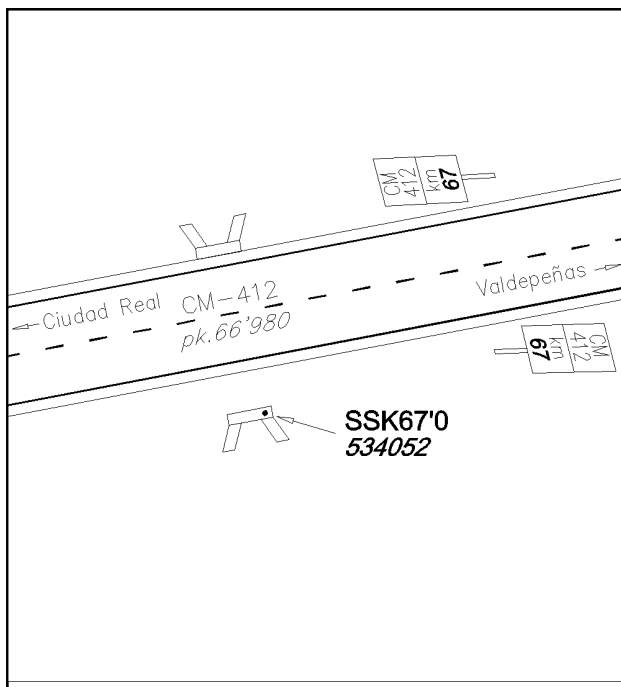

Reseña de Señal de Nivelación

20-abr-2024

Situación Geográfica:

Número: 534052
Nombre: SSK67'0
Línea o Ramal: 534. Ciudad Real - Valdepeñas

Municipio: Moral de Calatrava
Provincia: Ciudad Real
Hoja MTN50: 811
Señal: Secundaria   **En posición:** Vertical
Señalizada: 15 de abril de 2005
Nivelada:

Datos Geodésicos:

Altitud ortométrica: 669,4100 m.
Geopotencial: 655,9578 u.g.p.
Gravedad en superficie: 979875,91 mgals.   *Observada*
Cálculo: 01 de mayo de 2008

Coordenadas Geográficas ETRS89:

Longitud: - 3° 35' 29,1626"
Latitud: 38° 49' 30,0622"
Altitud elipsoidal: 722,371 m.
Precisión: ± 0,05 m.

Reseña:

En la margen derecha sentido Valdepeñas, de la carretera CM-412, en el pk.66'980, a la altura del cementerio de Moral de Calatrava y poco antes de un semáforo, sobre el extremo este de la imposta de una alcantarilla, según croquis.

Enlaces:

Anterior: 534051 - SSK66'0
Posterior: 534053 - NAPB137
Agrupada con:

Observaciones: