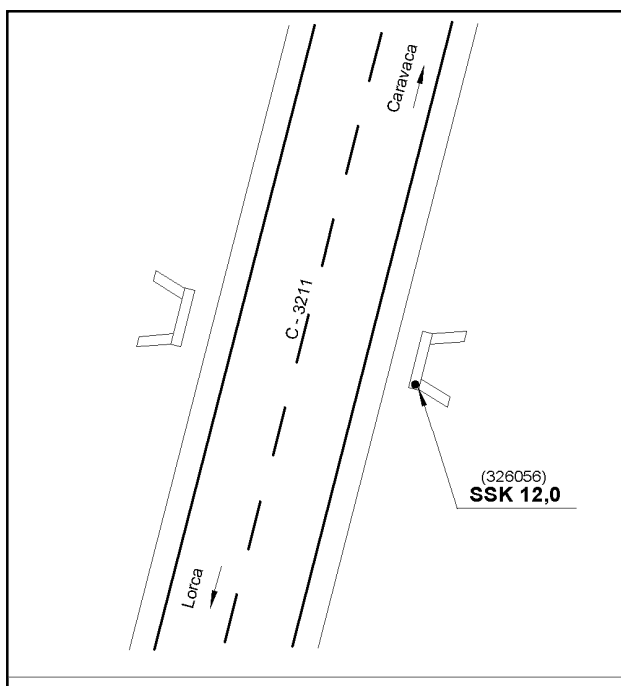

Reseña de Señal de Nivelación

20-jul-2024

Situación Geográfica:

Número: 326056
Nombre: SSK12,0
Línea o Ramal: 326. Lorca - Venta Cavila

Municipio: Caravaca de la Cruz
Provincia: Murcia
Hoja MTN50: 910
Señal: Secundaria **En posición:** Vertical
Señalizada: 11 de marzo de 2003
Nivelada:

Datos Geodésicos:

Altitud ortométrica: 773,5467 m.
Geopotencial: 757,912 u.g.p.
Gravedad en superficie: 979755,54 mgals. *Observada*
Cálculo: 01 de mayo de 2008

Coordenadas Geográficas ETRS89:

Longitud: - 1° 55' 14,1559"
Latitud: 38° 00' 46,2642"
Altitud elipsoidal: 824,658 m.
Precisión: ± 0,05 m.

Reseña:

Clavo metálico semiesférico incrustado aproximadamente en el Km. 12,007 de la margen E de la Carretera C - 3211, sobre el extremo S de la imposta de una alcantarilla.

Enlaces:

Anterior: 326055 - NGV877
Posterior: 326057 - SSK11,0
Agrupada con: