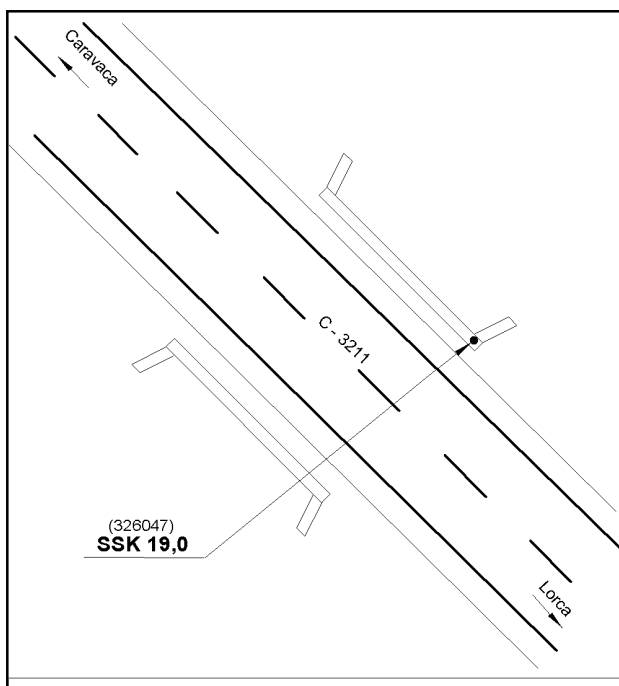

Reseña de Señal de Nivelación

20-jul-2024

Situación Geográfica:

Número: 326047
Nombre: SSK19,0
Línea o Ramal: 326. Lorca - Venta Cavila

Municipio: Caravaca de la Cruz
Provincia: Murcia
Hoja MTN50: 931
Señal: Secundaria **En posición:** Vertical
Señalizada: 10 de marzo de 2003
Nivelada:

Enlaces:

Anterior: 326046 - SSK20,0
Posterior: 326048 - NGV874
Agrupada con:

Datos Geodésicos:

Altitud ortométrica: 864,6701 m.
Geopotencial: 847,1817 u.g.p.
Gravedad en superficie: 979737,86 mgals. *Observada*
Cálculo: 01 de mayo de 2008

Coordenadas Geográficas ETRS89:

Longitud: - 1° 54' 53,8897"
Latitud: 37° 57' 26,2556"
Altitud elipsoidal: 915,837 m.
Precisión: ± 0,05 m.

Reseña:

Clavo metálico semiesférico incrustado aproximadamente en el Km. 19,050 de la margen NE de la Carretera C - 3211, sobre el extremo S de la imposta de una alcantarilla.