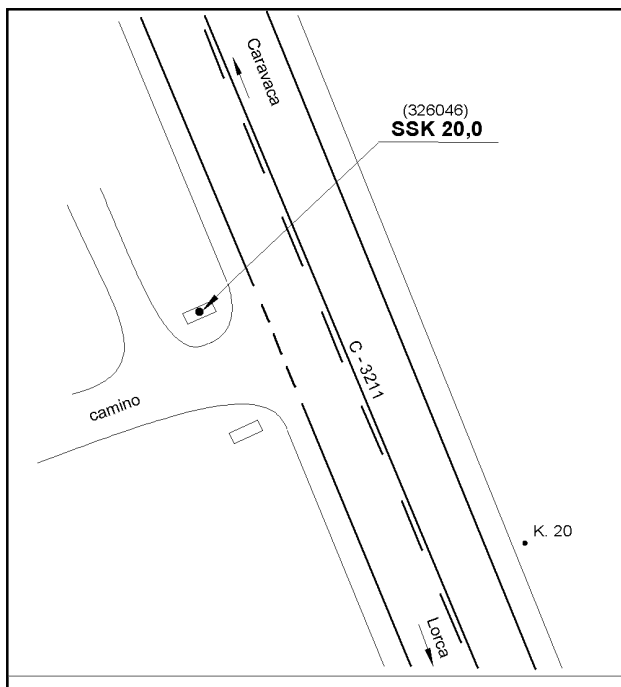

Reseña de Señal de Nivelación

20-jul-2024

Situación Geográfica:

Número: **326046**
Nombre: **SSK20,0**
Línea o Ramal: **326. Lorca - Venta Cavila**

Municipio: Caravaca de la Cruz
Provincia: Murcia
Hoja MTN50: 931
Señal: Secundaria En posición: Vertical
Señalizada: 10 de marzo de 2003
Nivelada:

Enlaces:

Anterior: 326045 - SSK20,8
Posterior: 326047 - SSK19,0
Agrupada con:

Datos Geodésicos:

Altitud ortométrica: 840,7562 m.
Geopotencial: 823,7569 u.g.p.
Gravedad en superficie: 979745,28 mgals. *Observada*
Cálculo: 01 de mayo de 2008

Coordenadas Geográficas ETRS89:

Longitud: - 1° 54' 26,9880"
Latitud: 37° 57' 08,2887"
Altitud elipsoidal: 891,915 m.
Precisión: ± 0,05 m.

Reseña:

Clavo metálico semiesférico incrustado aproximadamente en el Km. 19,975 de la margen O de la Carretera C - 3211, sobre el centro de la imposta N del paso de cuneta de un camino.