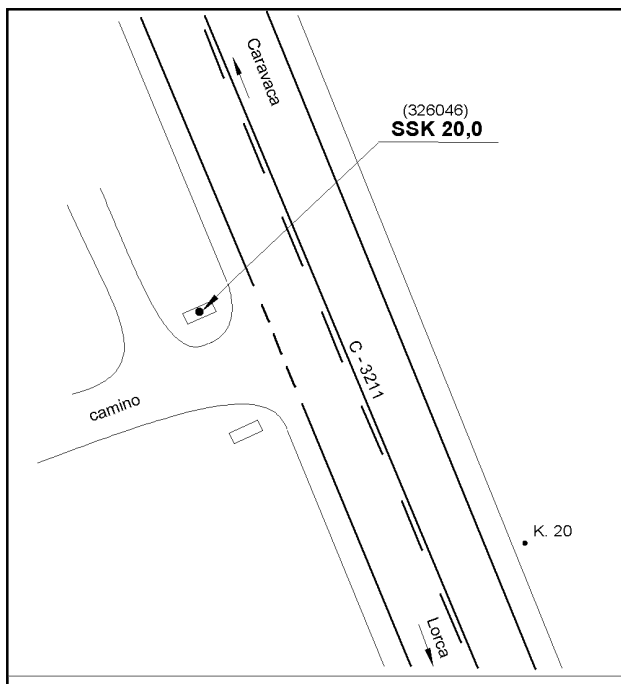

Reseña de Señal de Nivelación

25-jun-2022

Situación Geográfica:

Número: 326046
Nombre: SSK20,0
Línea o Ramal: 326. Lorca - Venta Cavila

Municipio: Caravaca de la Cruz
Provincia: Murcia
Hoja MTN50: 931
Señal: Secundaria **En posición:** Vertical
Señalizada: 10 de marzo de 2003
Nivelada:

Datos Geodésicos:

Altitud ortométrica: 840,7562 m.
Geopotencial: 823,7569 u.g.p.
Gravedad en superficie: 979745,28 mgals. *Observada*
Cálculo: 01 de mayo de 2008

Coordenadas Geográficas ETRS89:

Longitud: - 1° 54' 26,9880"
Latitud: 37° 57' 08,2887"
Altitud elipsoidal: 891,915 m.
Precisión: ± 0,05 m.

Reseña:

Clavo metálico semiesférico incrustado aproximadamente en el Km. 19,975 de la margen O de la Carretera C - 3211, sobre el centro de la imposta N del paso de cuneta de un camino.

Enlaces:

Anterior: 326045 - SSK20,8
Posterior: 326047 - SSK19,0
Agrupada con: