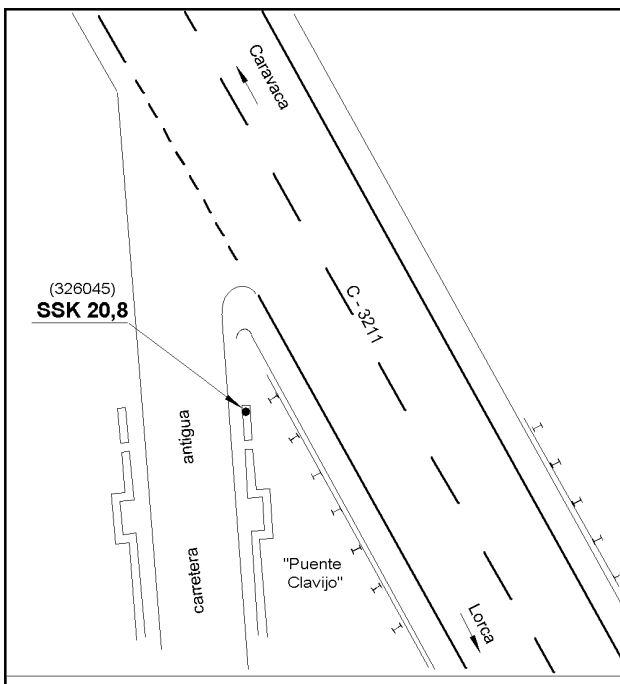

Reseña de Señal de Nivelación

20-jul-2024

Situación Geográfica:

Número: 326045
Nombre: SSK20,8
Línea o Ramal: 326. Lorca - Venta Cavila

Municipio: Caravaca de la Cruz
Provincia: Murcia
Hoja MTN50: 931
Señal: Secundaria **En posición:** Vertical
Señalizada: 10 de marzo de 2003
Nivelada:

Enlaces:

Anterior: 326044 - SSK21,9
Posterior: 326046 - SSK20,0
Agrupada con:

Datos Geodésicos:

Altitud ortométrica: 816,1378 m.
Geopotencial: 799,6406 u.g.p.
Gravedad en superficie: 979751,59 mgals. *Observada*
Cálculo: 01 de mayo de 2008

Coordenadas Geográficas ETRS89:

Longitud: - 1° 54' 14,2442"
Latitud: 37° 56' 45,6448"
Altitud elipsoidal: 867,295 m.
Precisión: ± 0,05 m.

Reseña:

Clavo metálico semiesférico incrustado aproximadamente en el Km. 20,780 de la margen O de la Carretera C - 3211, sobre el quitamiedos de piedra más al N de un puente en la carretera antigua.