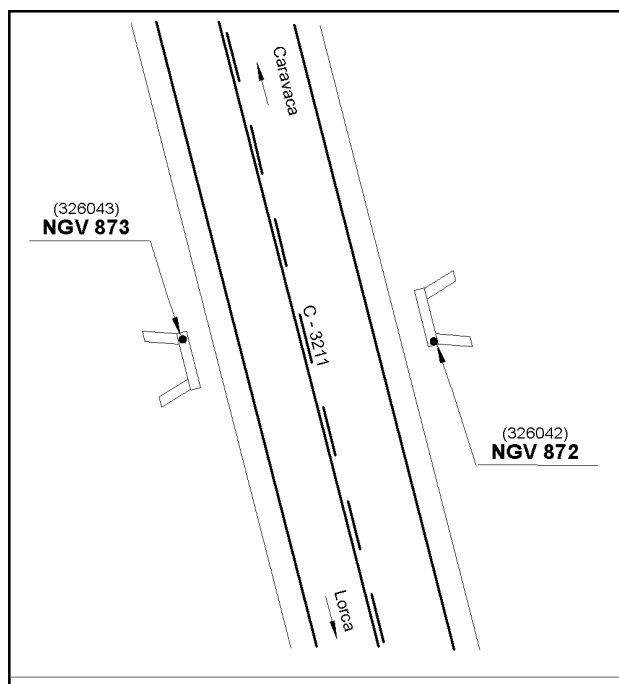

Reseña de Señal de Nivelación

20-jul-2024

Situación Geográfica:

Número: 326043
Nombre: NGV873
Línea o Ramal: 326. Lorca - Venta Cavila

Municipio: Lorca
Provincia: Murcia
Hoja MTN50: 931
Señal: Principal   **En posición:** Vertical
Señalizada: 10 de marzo de 2003
Nivelada:

Datos Geodésicos:

Altitud ortométrica: 779,0322 m.
Geopotencial: 763,2941 u.g.p.
Gravedad en superficie: 979764,83 mgals.   *Calculada*
Cálculo: 01 de mayo de 2008

Coordenadas Geográficas ETRS89:

Longitud: - 1° 53' 17"
Latitud: 37° 55' 51"
Altitud elipsoidal:
Precisión: ± (1 m - 10 m.)

Reseña:

Clavo metálico semiesférico incrustado aproximadamente en el Km. 22,950 de la margen O de la Carretera C - 3211, sobre el extremo N de la imposta de una alcantarilla.

Enlaces:

Anterior: 326042 - NGV872
Posterior: 326044 - SSK21,9
Agrupada con: 326042 - NGV872.

Observaciones: