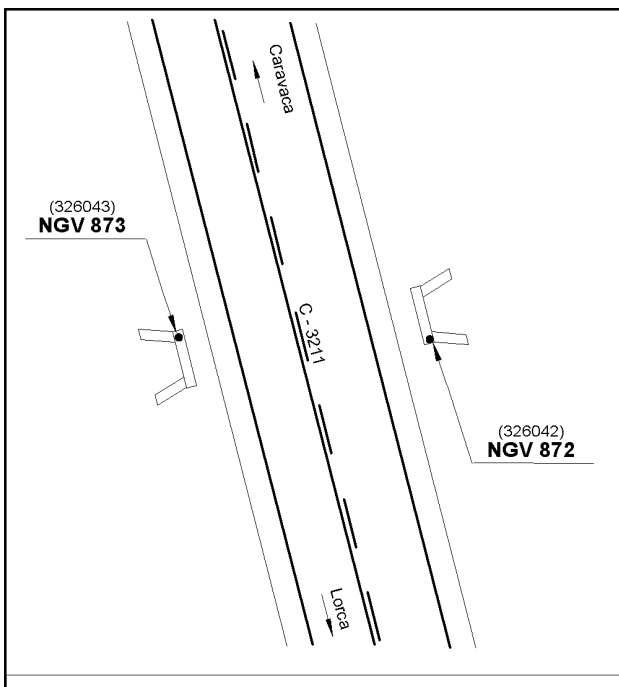

Reseña de Señal de Nivelación

20-jul-2024

Situación Geográfica:

Número: 326042
Nombre: NGV872
Línea o Ramal: 326. Lorca - Venta Cavila

Municipio: Lorca
Provincia: Murcia
Hoja MTN50: 931
Señal: Principal **En posición:** Vertical
Señalizada: 10 de marzo de 2003
Nivelada:

Enlaces:

Anterior: 326041 - SSK23,9
Posterior: 326043 - NGV873
Agrupada con: 326043 - NGV873.

Datos Geodésicos:

Altitud ortométrica: 778,8913 m.
Geopotencial: 763,1561 u.g.p.
Gravedad en superficie: 979764,87 mgals. *Observada*
Cálculo: 01 de mayo de 2008

Coordenadas Geográficas ETRS89:

Longitud: - 1° 53' 16,4441"
Latitud: 37° 55' 51,5077"
Altitud elipsoidal: 830,038 m.
Precisión: ± 0,05 m.

Reseña:

Clavo metálico semiesférico incrustado aproximadamente en el Km. 22,950 de la margen E de la Carretera C - 3211, sobre el extremo S de la imposta de una alcantarilla.