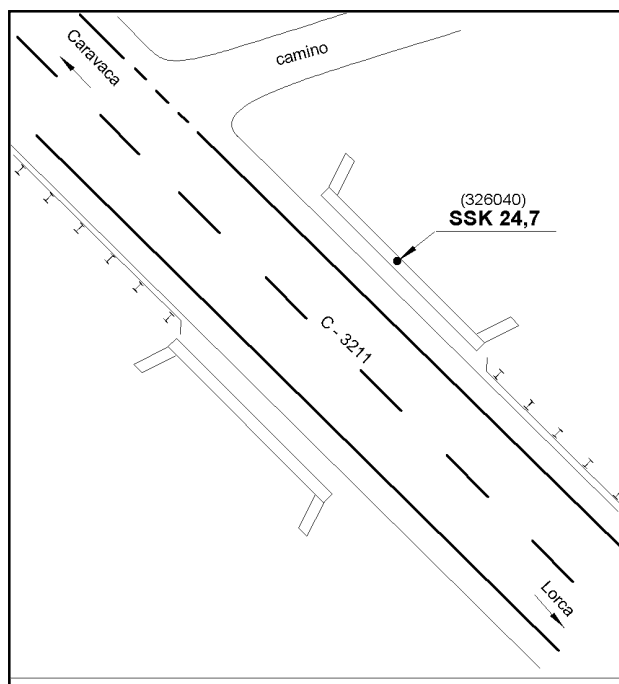

Reseña de Señal de Nivelación

20-jul-2024

Situación Geográfica:

Número: 326040
Nombre: SSK24,7
Línea o Ramal: 326. Lorca - Venta Cavila

Municipio: Lorca
Provincia: Murcia
Hoja MTN50: 931
Señal: Secundaria   **En posición:** Vertical
Señalizada: 10 de marzo de 2003
Nivelada:

Datos Geodésicos:

Altitud ortométrica: 758,9193 m.
Geopotencial: 743,5926 u.g.p.
Gravedad en superficie: 979772,4 mgals.   *Observada*
Cálculo: 01 de mayo de 2008

Coordenadas Geográficas ETRS89:

Longitud: - 1° 52' 52,1542"
Latitud: 37° 55' 02,4277"
Altitud elipsoidal: 810,048 m.
Precisión: ± 0,05 m.

Reseña:

Clavo metálico semiesférico incrustado aproximadamente en el Km. 24,700 de la margen E de la Carretera C - 3211, sobre el centro de la imposta de una alcantarilla.

Enlaces:

Anterior: 326039 - SSK25,7
Posterior: 326041 - SSK23,9
Agrupada con:

Observaciones: