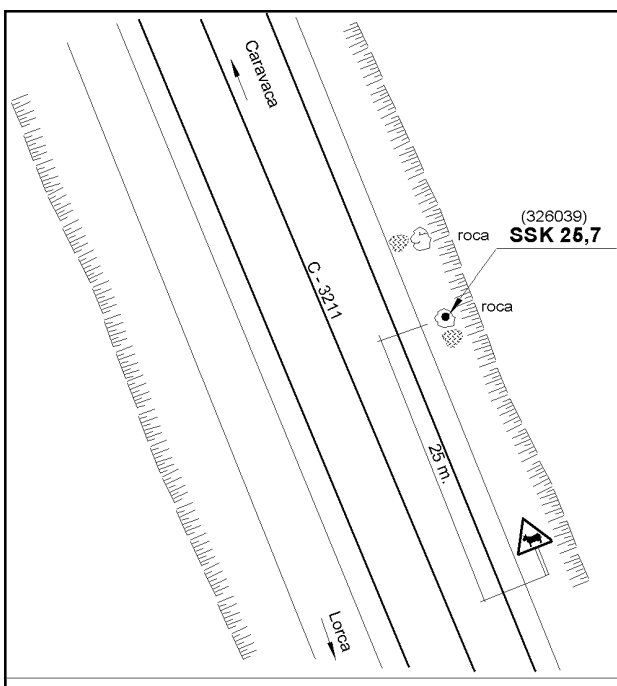

Reseña de Señal de Nivelación

20-jul-2024

Situación Geográfica:

Número: 326039
Nombre: SSK25,7
Línea o Ramal: 326. Lorca - Venta Cavila

Municipio: Lorca
Provincia: Murcia
Hoja MTN50: 931
Señal: Secundaria **En posición:** Vertical
Señalizada: 10 de marzo de 2003
Nivelada:

Datos Geodésicos:

Altitud ortométrica: 749,1170 m.
Geopotencial: 733,9912 u.g.p.
Gravedad en superficie: 979776,68 mgals. *Observada*
Cálculo: 01 de mayo de 2008

Coordenadas Geográficas ETRS89:

Longitud: - 1° 52' 31,0804"
Latitud: 37° 54' 33,5455"
Altitud elipsoidal: 800,215 m.
Precisión: ± 0,05 m.

Reseña:

Clavo metálico semiesférico incrustado aproximadamente en el Km. 25,700 de la margen E de la Carretera C - 3211, sobre roca caliza nativa en el centro de un pequeño talud, unos 25 metros al N de una señal de cañada.

Enlaces:

Anterior: 326038 - SSK26,5
Posterior: 326040 - SSK24,7
Agrupada con:

Observaciones: