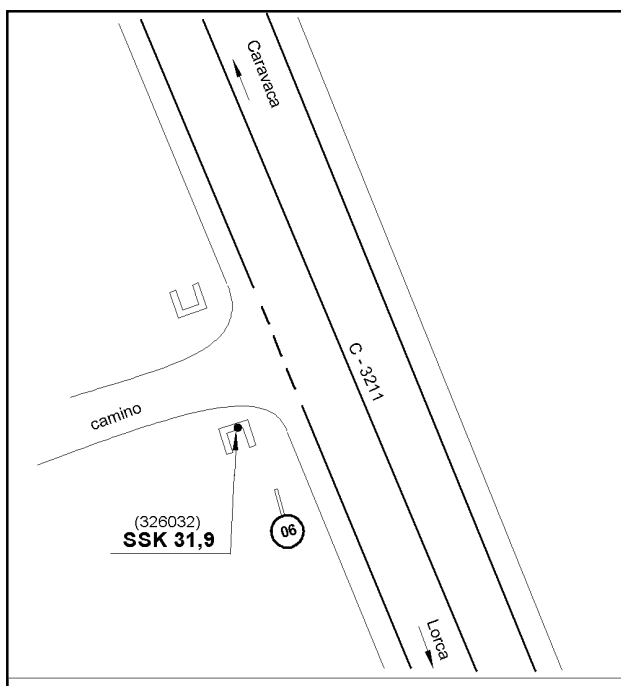

Reseña de Señal de Nivelación

25-jun-2022

Situación Geográfica:

Número: 326032
Nombre: SSK31,9
Línea o Ramal: 326. Lorca - Venta Cavila

Municipio: Lorca
Provincia: Murcia
Hoja MTN50: 932
Señal: Secundaria **En posición:** Vertical
Señalizada: 07 de marzo de 2003
Nivelada:

Datos Geodésicos:

Altitud ortométrica: 714,1307 m.
Geopotencial: 699,7173 u.g.p.
Gravedad en superficie: 979786,63 mgals. *Observada*
Cálculo: 01 de mayo de 2008

Coordenadas Geográficas ETRS89:

Longitud: - 1° 50' 04,0358"
Latitud: 37° 52' 02,9078"
Altitud elipsoidal: 765,273 m.
Precisión: ± 0,05 m.

Reseña:

Clavo metálico semiesférico incrustado aproximadamente en el Km. 31,920 de la margen O de la Carretera C - 3211, sobre el centro de la imposta S del paso de cuneta de un camino.

Enlaces:

Anterior: 326031 - NGV862
Posterior: 326033 - SSK30,9
Agrupada con: