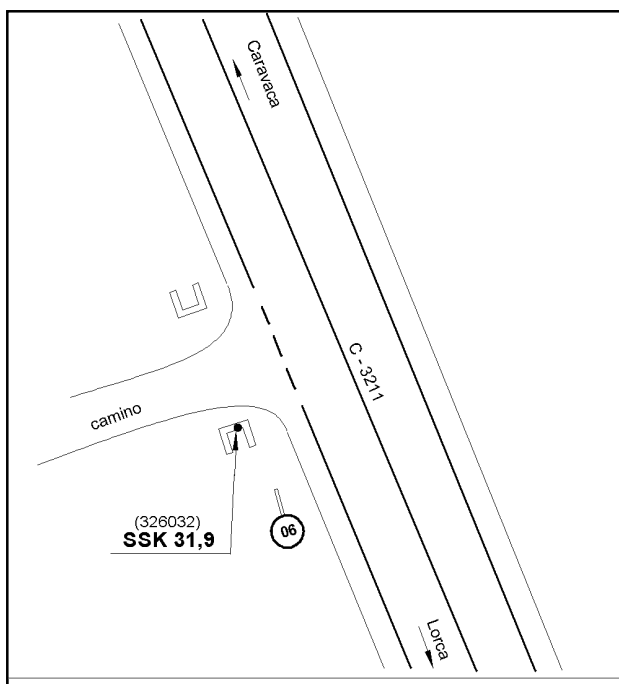

Reseña de Señal de Nivelación

20-jul-2024

Situación Geográfica:

Número: 326032
Nombre: SSK31,9
Línea o Ramal: 326. Lorca - Venta Cavila

Municipio: Lorca
Provincia: Murcia
Hoja MTN50: 932
Señal: Secundaria **En posición:** Vertical
Señalizada: 07 de marzo de 2003
Nivelada:

Datos Geodésicos:

Altitud ortométrica: 714,1307 m.
Geopotencial: 699,7173 u.g.p.
Gravedad en superficie: 979786,63 mgals. *Observada*
Cálculo: 01 de mayo de 2008

Coordenadas Geográficas ETRS89:

Longitud: - 1° 50' 04,0358"
Latitud: 37° 52' 02,9078"
Altitud elipsoidal: 765,273 m.
Precisión: ± 0,05 m.

Reseña:

Clavo metálico semiesférico incrustado aproximadamente en el Km. 31,920 de la margen O de la Carretera C - 3211, sobre el centro de la imposta S del paso de cuneta de un camino.

Enlaces:

Anterior: 326031 - NGV862
Posterior: 326033 - SSK30,9
Agrupada con: