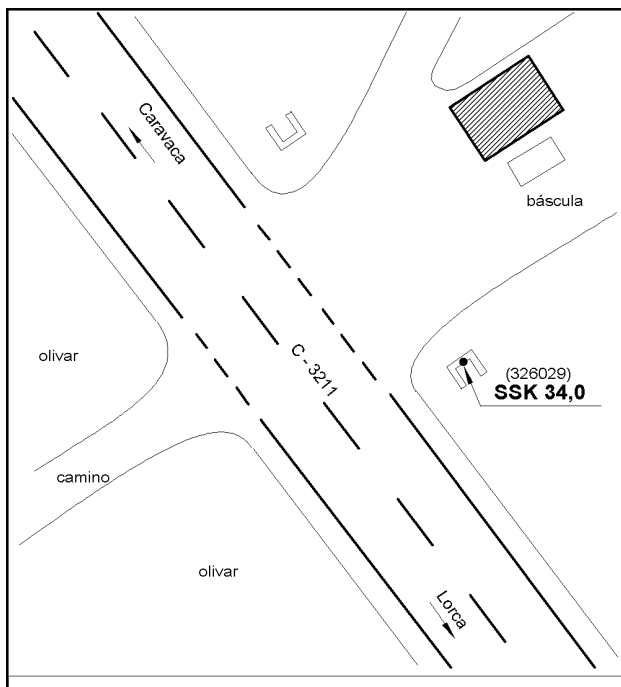

Reseña de Señal de Nivelación

25-jun-2022

Situación Geográfica:

Número: **326029**
Nombre: **SSK34,0**
Línea o Ramal: **326. Lorca - Venta Cavila**

Municipio: Lorca
Provincia: Murcia
Hoja MTN50: 932
Señal: Secundaria En posición: Vertical
Señalizada: 07 de marzo de 2003
Nivelada:

Enlaces:

Anterior: 326028 - SSK35,1
Posterior: 326030 - NGV860
Agrupada con:

Datos Geodésicos:

Altitud ortométrica: 696,1950 m.
Geopotencial: 682,1463 u.g.p.
Gravedad en superficie: 979791,22 mgals. *Observada*
Cálculo: 01 de mayo de 2008

Coordenadas Geográficas ETRS89:

Longitud: - 1° 48' 55,5153"
Latitud: 37° 51' 28,7164"
Altitud elipsoidal: 747,252 m.
Precisión: ± 0,05 m.

Reseña:

Clavo metálico semiesférico incrustado aproximadamente en el Km. 33,950 de la margen E de la Carretera C - 3211, sobre el centro de la imposta S del paso de cuneta de una entrada a báscula.