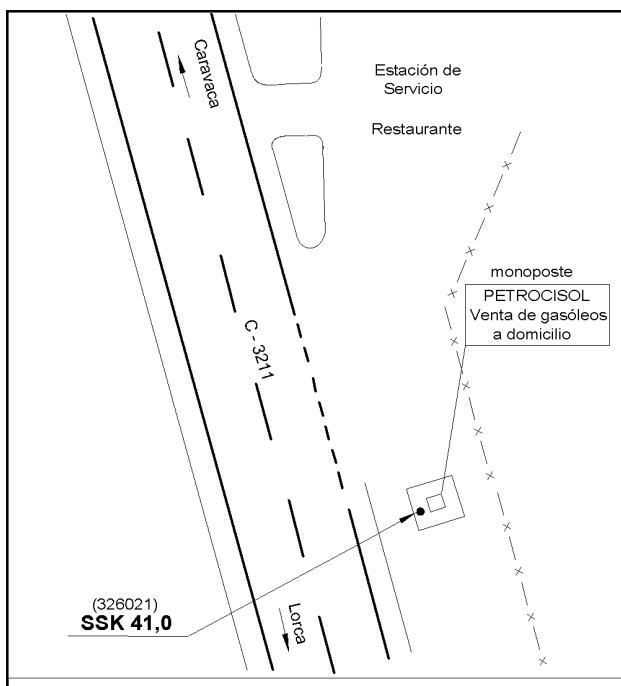

Reseña de Señal de Nivelación

25-jun-2022

Situación Geográfica:

Número: 326021
Nombre: SSK41,0
Línea o Ramal: 326. Lorca - Venta Cavila

Municipio: Lorca
Provincia: Murcia
Hoja MTN50: 953
Señal: Secundaria **En posición:** Vertical
Señalizada: 06 de marzo de 2003
Nivelada:

Datos Geodésicos:

Altitud ortométrica: 604,3913 m.
Geopotencial: 592,208 u.g.p.
Gravedad en superficie: 979816,38 mgals. *Observada*
Cálculo: 01 de mayo de 2008

Coordenadas Geográficas ETRS89:

Longitud: - 1° 46' 45,3788"
Latitud: 37° 48' 11,4399"
Altitud elipsoidal: 655,390 m.
Precisión: ± 0,05 m.

Reseña:

Clavo metálico semiesférico incrustado aproximadamente en el Km. 41,000 de la margen E de la Carretera C - 3211, sobre la solera de hormigón de un monoposte indicativo de venta de gasóleos, a la entrada a una gasolinera.

Enlaces:

Anterior: 326020 - SSK42,0
Posterior: 326022 - SSK40,1
Agrupada con:

Observaciones: