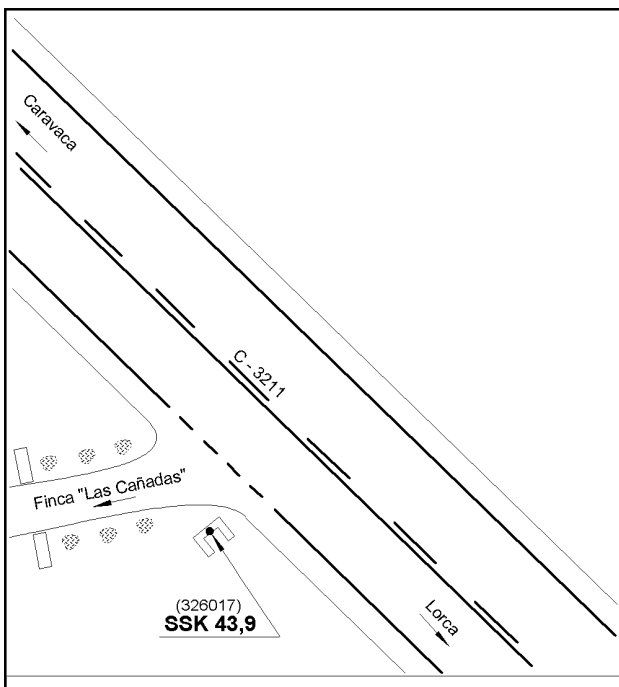

Reseña de Señal de Nivelación

20-jul-2024

Situación Geográfica:

Número: 326017
Nombre: SSK43,9
Línea o Ramal: 326. Lorca - Venta Cavila

Municipio: Lorca
Provincia: Murcia
Hoja MTN50: 953
Señal: Secundaria   **En posición:** Vertical
Señalizada: 06 de marzo de 2003
Nivelada:

Datos Geodésicos:

Altitud ortométrica: 565,0095 m.
Geopotencial: 553,6226 u.g.p.
Gravedad en superficie: 979822,56 mgals.   *Observada*
Cálculo: 01 de mayo de 2008

Coordenadas Geográficas ETRS89:

Longitud: - 1° 45' 57,9151"
Latitud: 37° 46' 49,0280"
Altitud elipsoidal: 615,959 m.
Precisión: ± 0,05 m.

Reseña:

Clavo metálico semiesférico incrustado aproximadamente en el Km. 43,900 de la margen O de la Carretera C - 3211, sobre el centro de la imposta S del paso de cuneta del camino a la finca "Las Cañadas".

Enlaces:

Anterior: 326016 - SSK44,9
Posterior: 326018 - NGV659
Agrupada con:

Observaciones: