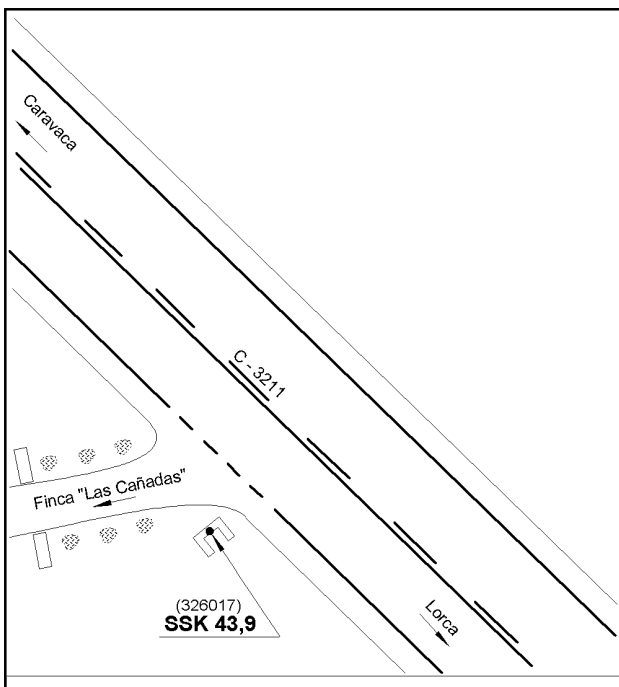

Reseña de Señal de Nivelación

25-jun-2022

Situación Geográfica:

Número: 326017
Nombre: SSK43,9
Línea o Ramal: 326. Lorca - Venta Cavila

Municipio: Lorca
Provincia: Murcia
Hoja MTN50: 953
Señal: Secundaria **En posición:** Vertical
Señalizada: 06 de marzo de 2003
Nivelada:

Datos Geodésicos:

Altitud ortométrica: 565,0095 m.
Geopotencial: 553,6226 u.g.p.
Gravedad en superficie: 979822,56 mgals. *Observada*
Cálculo: 01 de mayo de 2008

Coordenadas Geográficas ETRS89:

Longitud: - 1° 45' 57,9151"
Latitud: 37° 46' 49,0280"
Altitud elipsoidal: 615,959 m.
Precisión: ± 0,05 m.

Reseña:

Clavo metálico semiesférico incrustado aproximadamente en el Km. 43,900 de la margen O de la Carretera C - 3211, sobre el centro de la imposta S del paso de cuneta del camino a la finca "Las Cañadas".

Enlaces:

Anterior: 326016 - SSK44,9
Posterior: 326018 - NGV659
Agrupada con:

Observaciones: