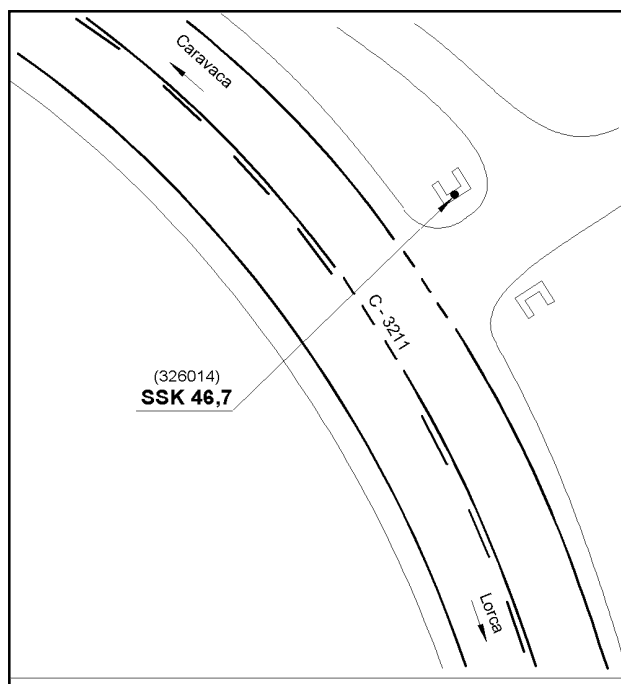

Reseña de Señal de Nivelación

20-jul-2024

Situación Geográfica:

Número: **326014**
Nombre: **SSK46,7**
Línea o Ramal: **326. Lorca - Venta Cavila**

Municipio: Lorca
Provincia: Murcia
Hoja MTN50: 953
Señal: Secundaria En posición: Vertical
Señalizada: 06 de marzo de 2003
Nivelada:

Enlaces:

Anterior: 326013 - NGV658
Posterior: 326015 - SSK45,7
Agrupada con:

Datos Geodésicos:

Altitud ortométrica: 492,2545 m.
Geopotencial: 482,3403 u.g.p.
Gravedad en superficie: 979838,65 mgals. *Observada*
Cálculo: 01 de mayo de 2008

Coordenadas Geográficas ETRS89:

Longitud: - 1° 44' 42,0472"
Latitud: 37° 45' 56,8157"
Altitud elipsoidal: 543,153 m.
Precisión: ± 0,05 m.

Reseña:

Clavo metálico semiesférico incrustado aproximadamente en el Km. 46,690 de la margen E de la Carretera C - 3211, sobre el centro de la imposta N del paso de cuneta de un camino.