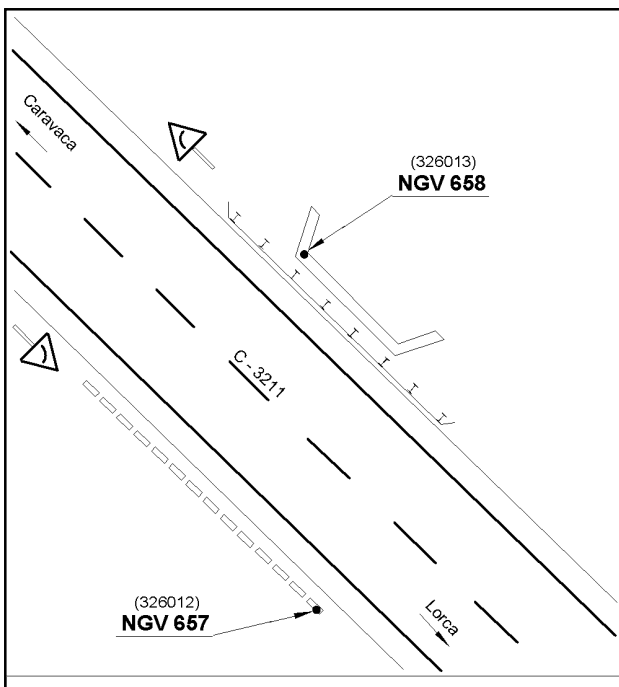

Reseña de Señal de Nivelación

20-jul-2024

Situación Geográfica:

Número: 326012
Nombre: NGV657
Línea o Ramal: 326. Lorca - Venta Cavila

Municipio: Lorca
Provincia: Murcia
Hoja MTN50: 953
Señal: Principal   **En posición:** Vertical
Señalizada: 05 de marzo de 2003
Nivelada:

Datos Geodésicos:

Altitud ortométrica: 480,4714 m.
Geopotencial: 470,7956 u.g.p.
Gravedad en superficie: 979841,64 mgals.   *Calculada*
Cálculo: 01 de mayo de 2008

Coordenadas Geográficas ETRS89:

Longitud: - 1° 44' 13"
Latitud: 37° 45' 35"
Altitud elipsoidal:
Precisión: ± (1 m - 10 m.)

Reseña:

Clavo metálico semiesférico incrustado aproximadamente en el Km. 47,700 de la margen O de la Carretera C - 3211, sobre el primer quitamiedos de una serie de ellos junto a un pontón.

Enlaces:

Anterior: 326011 - SSK49,0
Posterior: 326013 - NGV658
Agrupada con: 326013 - NGV658.

Observaciones: