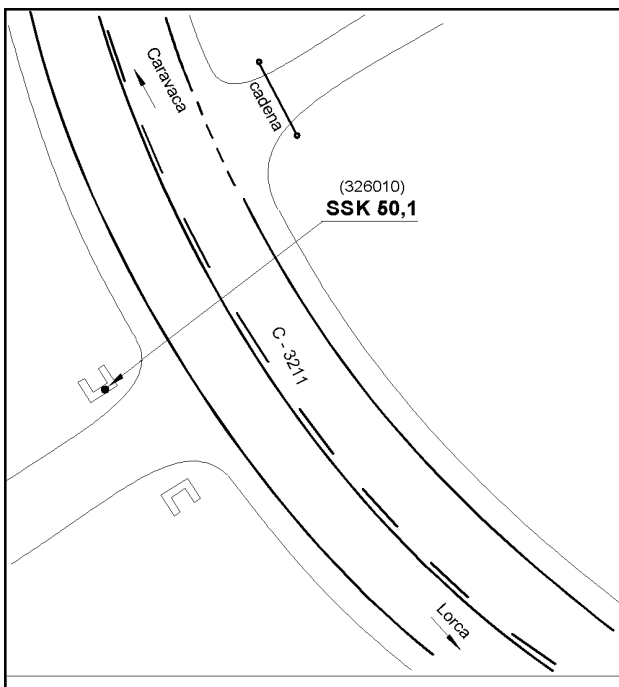

### Situación Geográfica:

Número: **326010**  
Nombre: **SSK50,1**  
Línea o Ramal: **326. Lorca - Venta Cavila**

Municipio: Lorca  
Provincia: Murcia  
Hoja MTN50: 953  
Señal: Secundaria      En posición: Vertical  
Señalizada: 05 de marzo de 2003  
Nivelada:

### Datos Geodésicos:

Altitud ortométrica: 475,1868 m.  
Geopotencial: 465,6185 u.g.p.  
Gravedad en superficie: 979844,01 mgals.      *Observada*  
Cálculo: 01 de mayo de 2008

### Coordenadas Geográficas ETRS89:

Longitud: - 1° 43' 24,6223"  
Latitud: 37° 44' 33,8699"  
Altitud elipsoidal: 526,067 m.  
Precisión: ± 0,05 m.

### Reseña:

Clavo metálico semiesférico incrustado aproximadamente en el Km. 50,060 de la margen O de la Carretera C - 3211, sobre el centro de la imposta N del paso de cuneta de un camino.