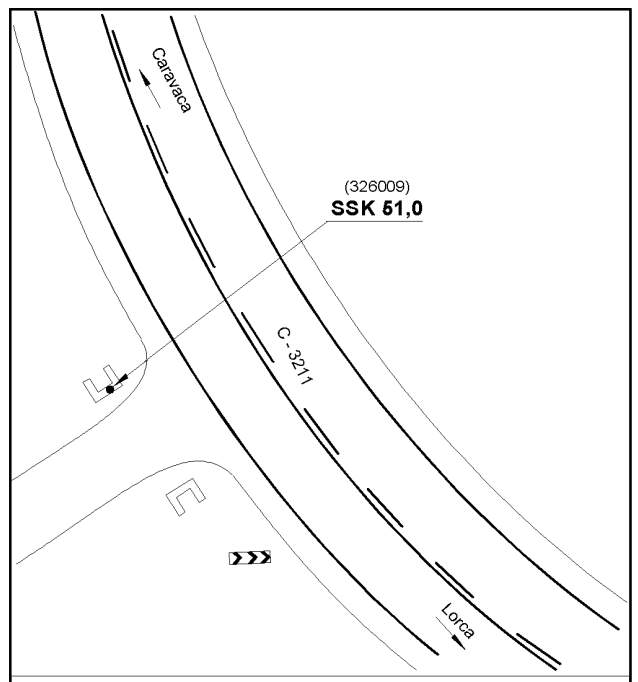

### Situación Geográfica:

Número: **326009**  
Nombre: **SSK51,0**  
Línea o Ramal: **326. Lorca - Venta Cavila**

Municipio: Lorca  
Provincia: Murcia  
Hoja MTN50: 953  
Señal: Secundaria      En posición: Vertical  
Señalizada: 05 de marzo de 2003  
Nivelada:

### Datos Geodésicos:

Altitud ortométrica: 442,0373 m.  
Geopotencial: 433,1392 u.g.p.  
Gravedad en superficie: 979851,44 mgals.      *Observada*  
Cálculo: 01 de mayo de 2008

### Coordenadas Geográficas ETRS89:

Longitud: - 1° 43' 07,6406"  
Latitud: 37° 44' 08,8348"  
Altitud elipsoidal: 492,875 m.  
Precisión: ± 0,05 m.

### Reseña:

Clavo metálico semiesférico incrustado aproximadamente en el Km. 50,970 de la margen O de la Carretera C - 3211, sobre el centro de la imposta N del paso de cuneta de un camino.