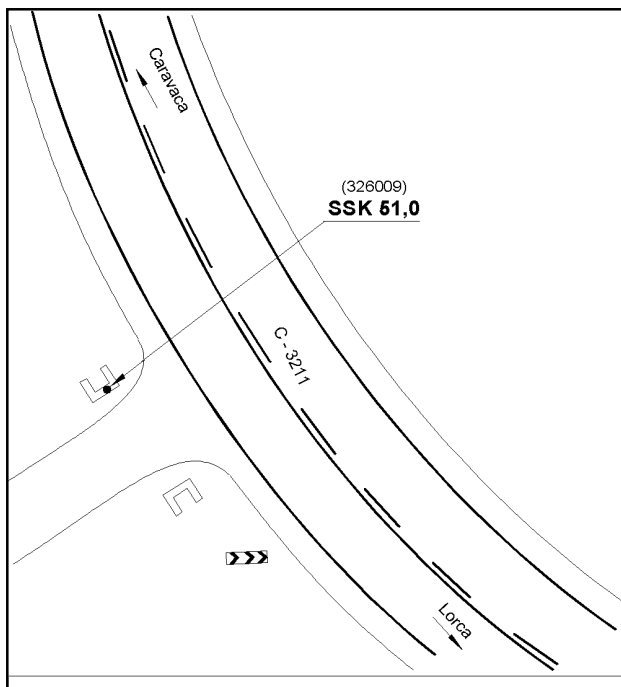

Reseña de Señal de Nivelación

25-jun-2022

Situación Geográfica:

Número: **326009**
Nombre: **SSK51,0**
Línea o Ramal: **326. Lorca - Venta Cavila**

Municipio: Lorca
Provincia: Murcia
Hoja MTN50: 953
Señal: Secundaria En posición: Vertical
Señalizada: 05 de marzo de 2003
Nivelada:

Enlaces:

Anterior: 326008 - SSK52,0
Posterior: 326010 - SSK50,1
Agrupada con:

Datos Geodésicos:

Altitud ortométrica: 442,0373 m.
Geopotencial: 433,1392 u.g.p.
Gravedad en superficie: 979851,44 mgals. *Observada*
Cálculo: 01 de mayo de 2008

Coordenadas Geográficas ETRS89:

Longitud: - 1° 43' 07,6406"
Latitud: 37° 44' 08,8348"
Altitud elipsoidal: 492,875 m.
Precisión: ± 0,05 m.

Reseña:

Clavo metálico semiesférico incrustado aproximadamente en el Km. 50,970 de la margen O de la Carretera C - 3211, sobre el centro de la imposta N del paso de cuneta de un camino.