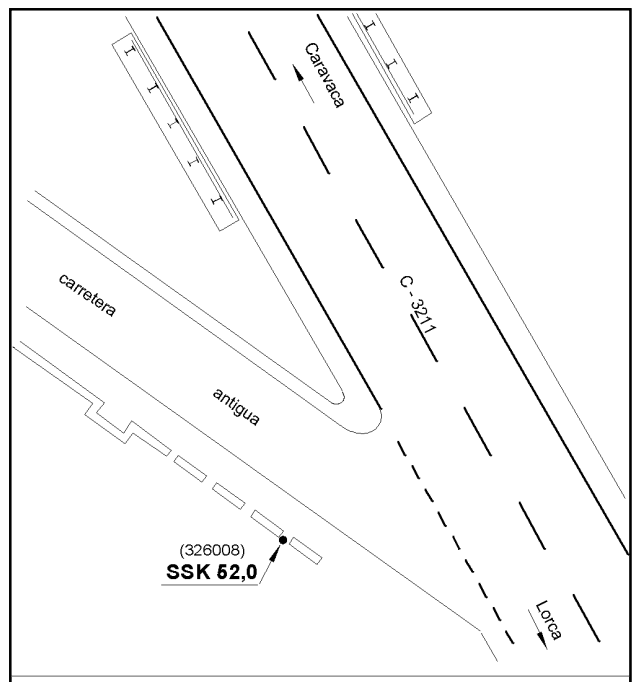

Reseña de Señal de Nivelación

20-jul-2024

Situación Geográfica:

Número: 326008
Nombre: SSK52,0
Línea o Ramal: 326. Lorca - Venta Cavila

Municipio: Lorca
Provincia: Murcia
Hoja MTN50: 953
Señal: Secundaria   **En posición:** Vertical
Señalizada: 05 de marzo de 2003
Nivelada:

Datos Geodésicos:

Altitud ortométrica: 413,2395 m.
Geopotencial: 404,9236 u.g.p.
Gravedad en superficie: 979858,86 mgals.   *Observada*
Cálculo: 01 de mayo de 2008

Coordenadas Geográficas ETRS89:

Longitud: - 1° 42' 43,2232"
Latitud: 37° 43' 42,0036"
Altitud elipsoidal: 464,095 m.
Precisión: ± 0,05 m.

Reseña:

Clavo metálico semiesférico incrustado aproximadamente en el Km. 52,000 de la margen O de la Carretera C - 3211, entre el primer y segundo quitamiedo de hormigón de un trozo de carretera vieja.

Enlaces:

Anterior: 326007 - NGV656
Posterior: 326009 - SSK51,0
Agrupada con:

Observaciones: