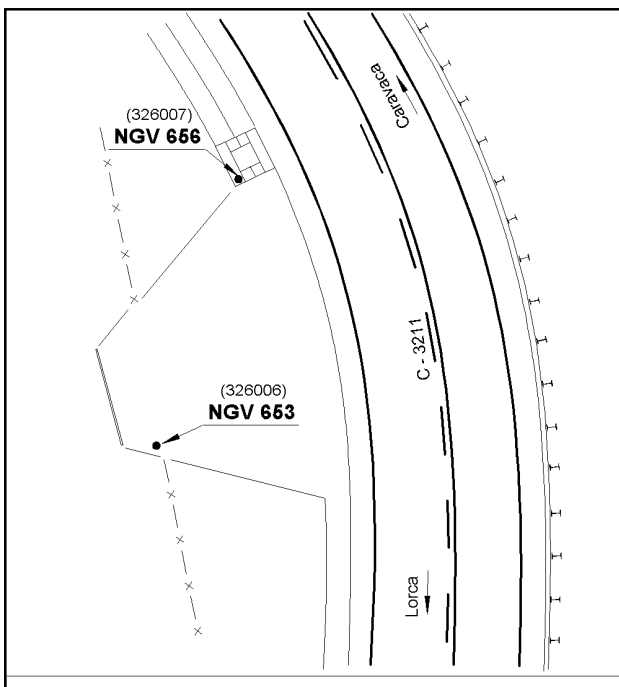

Reseña de Señal de Nivelación

20-jul-2024

Situación Geográfica:

Número: 326006
Nombre: NGV653
Línea o Ramal: 326. Lorca - Venta Cavila

Municipio: Lorca
Provincia: Murcia
Hoja MTN50: 953
Señal: Principal **En posición:** Vertical
Señalizada: 05 de marzo de 2003
Nivelada:

Enlaces:

Anterior: 326005 - SSK54,0
Posterior: 326007 - NGV656
Agrupada con: 326007 - NGV656.

Datos Geodésicos:

Altitud ortométrica: 407,8912 m.
Geopotencial: 399,6849 u.g.p.
Gravedad en superficie: 979863,74 mgals. *Calculada*
Cálculo: 01 de mayo de 2008

Coordenadas Geográficas ETRS89:

Longitud: - 1° 42' 21"
Latitud: 37° 43' 010"
Altitud elipsoidal:
Precisión: ± (1 m - 10 m.)

Reseña:

Clavo metálico semiesférico incrustado aproximadamente en el Km. 53,040 de la margen O de la Carretera C - 3211, sobre el extremo S de la solera de hormigón de la puerta de entrada a una finca.