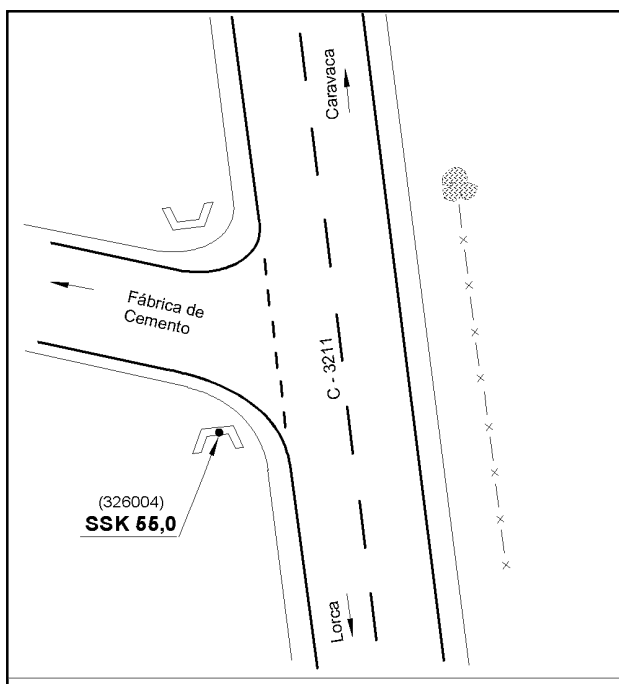

Reseña de Señal de Nivelación

20-jul-2024

Situación Geográfica:

Número: 326004
Nombre: SSK55,0
Línea o Ramal: 326. Lorca - Venta Cavila

Municipio: Lorca
Provincia: Murcia
Hoja MTN50: 953
Señal: Secundaria **En posición:** Vertical
Señalizada: 03 de marzo de 2003
Nivelada:

Enlaces:

Anterior: 326003 - SSK56,0
Posterior: 326005 - SSK54,0
Agrupada con:

Datos Geodésicos:

Altitud ortométrica: 359,3309 m.
Geopotencial: 352,105 u.g.p.
Gravedad en superficie: 979875,44 mgals. *Observada*
Cálculo: 01 de mayo de 2008

Coordenadas Geográficas ETRS89:

Longitud: - 1° 42' 29"
Latitud: 37° 42' 11"
Altitud elipsoidal:
Precisión: ± (1 m - 10 m.)

Reseña:

Clavo metálico semiesférico incrustado aproximadamente en el Km. 54.960 de la margen O de la Carretera C - 3211, en el centro de la imposta S de una alcantarilla del paso de cuneta de un paso a una fábrica de cemento.