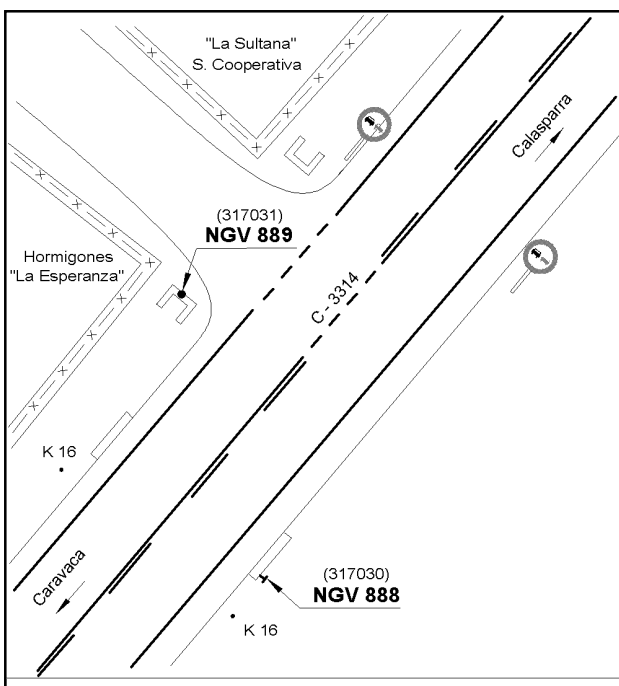

Reseña de Señal de Nivelación

20-jul-2024

Situación Geográfica:

Número: 317031
Nombre: NGV889
Línea o Ramal: 317. Venta Cavila - Calasparra

Municipio: Calasparra
Provincia: Murcia
Hoja MTN50: 890
Señal: Principal **En posición:** Vertical
Señalizada: 13 de marzo de 2003
Nivelada:

Datos Geodésicos:

Altitud ortométrica: 355,8865 m.
Geopotencial: 348,7262 u.g.p.
Gravedad en superficie: 979865,28 mgals. *Observada*
Cálculo: 01 de mayo de 2008

Coordenadas Geográficas ETRS89:

Longitud: - 1° 43' 11,8032"
Latitud: 38° 13' 08,7281"
Altitud elipsoidal: 406,256 m.
Precisión: ± 0,05 m.

Reseña:

Clavo metálico semiesférico situado aproximadamente en el Km. 16,010 de la margen O de la Carretera C-3314, sobre el centro de la imposta S del paso de cuneta de un camino de acceso a unas naves.

Enlaces:

Anterior: 317030 - NGV888
Posterior: 317032 - SSK16,7
Agrupada con: 317030 - NGV888.

Observaciones: