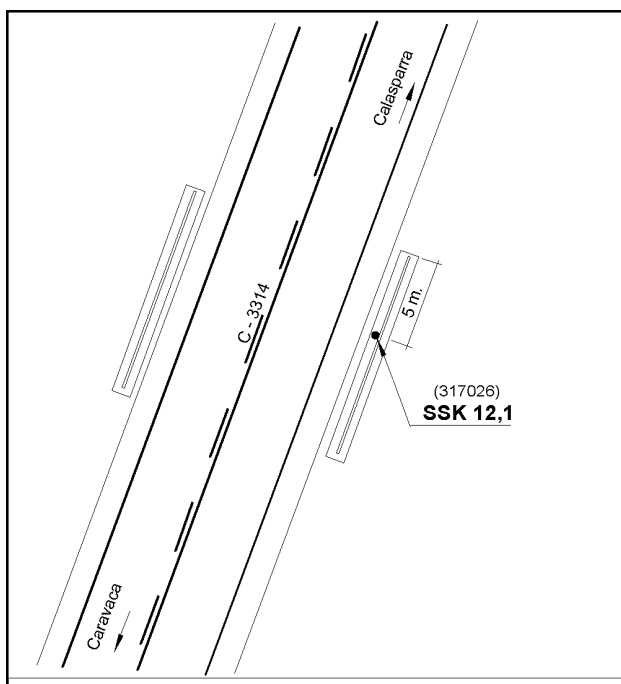

Reseña de Señal de Nivelación

20-jul-2024

Situación Geográfica:

Número: 317026
Nombre: SSK12,1
Línea o Ramal: 317. Venta Cavila - Calasparra

Municipio: Calasparra
Provincia: Murcia
Hoja MTN50: 890
Señal: Secundaria **En posición:** Vertical
Señalizada: 13 de marzo de 2003
Nivelada:

Datos Geodésicos:

Altitud ortométrica: 415,8281 m.
Geopotencial: 407,4575 u.g.p.
Gravedad en superficie: 979852,34 mgals. *Observada*
Cálculo: 01 de mayo de 2008

Coordenadas Geográficas ETRS89:

Longitud: - 1° 44' 40,1951"
Latitud: 38° 11' 23,8910"
Altitud elipsoidal: 466,395 m.
Precisión: ± (0,05m - 0,1 m.)

Reseña:

Clavo metálico semiesférico situado aproximadamente en el Km. 12,075 de la margen E de la Carretera C-3314, sobre la imposta de un pontón, 5 metros al S de su extremo N.

Enlaces:

Anterior: 317025 - SSK11,0
Posterior: 317027 - SSK13,0
Agrupada con: