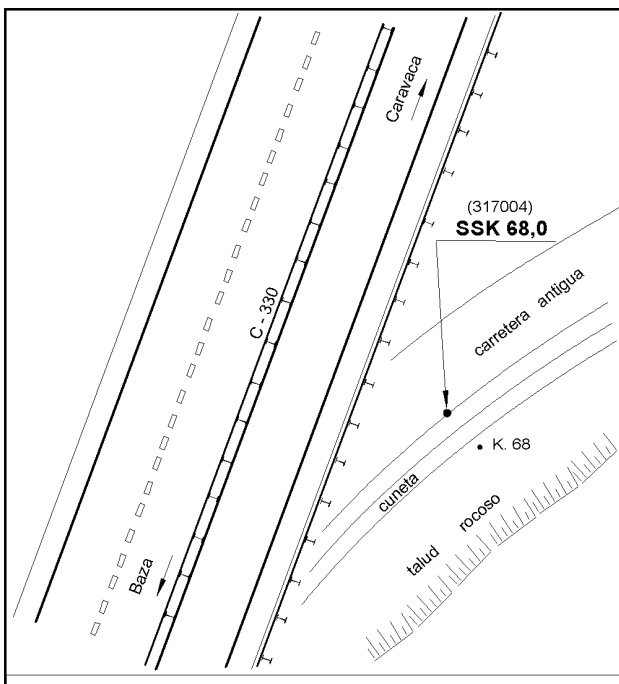

Reseña de Señal de Nivelación

20-jul-2024

Situación Geográfica:

Número: 317004
Nombre: SSK68,0
Línea o Ramal: 317. Venta Cavila - Calasparra

Municipio: Caravaca de la Cruz
Provincia: Murcia
Hoja MTN50: 910
Señal: Secundaria **En posición:** Vertical
Señalizada: 12 de marzo de 2003
Nivelada:

Datos Geodésicos:

Altitud ortométrica: 684,5395 m.
Geopotencial: 670,7201 u.g.p.
Gravedad en superficie: 979783,1 mgals. *Calculada*
Cálculo: 01 de mayo de 2008

Coordenadas Geográficas ETRS89:

Longitud: - 1° 52' 30"
Latitud: 38° 04' 38"
Altitud elipsoidal:
Precisión: ± (1 m - 10 m.)

Reseña:

Clavo metálico semiesférico situado aproximadamente en el Km. 68,040 de la margen E de la Carretera C-330, en el borde O de la cuneta de hormigón de la carretera vieja, justo frente al hito kilométrico 68.

Enlaces:

Anterior: 317003 - SSK69,0
Posterior: 317005 - NGV880
Agrupada con:

Observaciones: