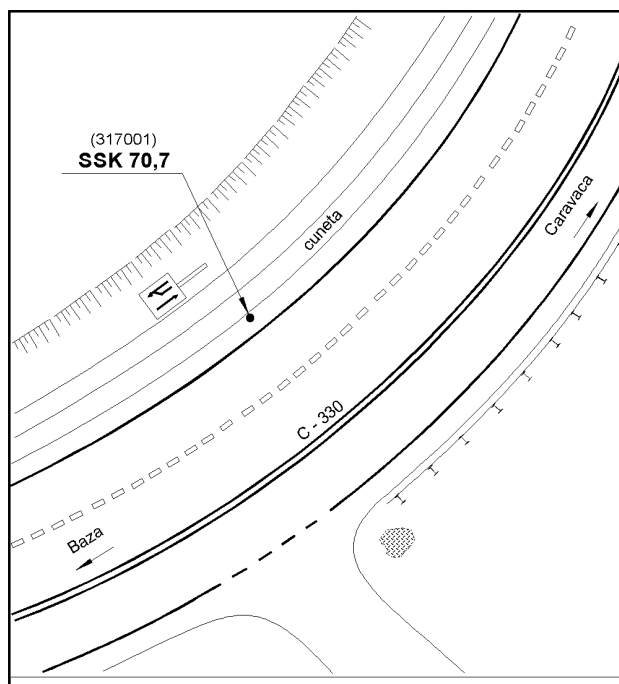

Reseña de Señal de Nivelación

20-jul-2024

Situación Geográfica:

Número: 317001
Nombre: SSK70,7
Línea o Ramal: 317. Venta Cavila - Calasparra

Municipio: Caravaca de la Cruz
Provincia: Murcia
Hoja MTN50: 910
Señal: Secundaria **En posición:** Vertical
Señalizada: 12 de marzo de 2003
Nivelada:

Datos Geodésicos:

Altitud ortométrica: 781,2475 m.
Geopotencial: 765,4619 u.g.p.
Gravedad en superficie: 979761,24 mgals. *Observada*
Cálculo: 01 de mayo de 2008

Coordenadas Geográficas ETRS89:

Longitud: - 1° 53' 19,7883"
Latitud: 38° 03' 22,3703"
Altitud elipsoidal: 832,303 m.
Precisión: ± 0,05 m.

Reseña:

Clavo metálico semiesférico incrustado aproximadamente en el Km. 70,750 de la margen O de la Carretera C - 330, sobre borde E cuneta de hormigón, justo frente a una señal de estrechamiento a un carril.

Enlaces:

Anterior: 82 - NGV879* (Venta Cavila)
Posterior: 317002 - SSK70,0
Agrupada con:

Observaciones: