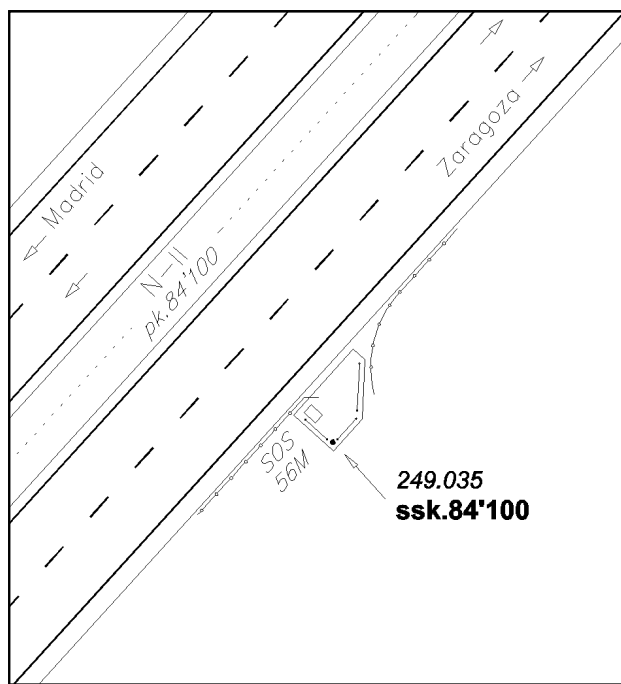

Reseña de Señal de Nivelación

10-may-2025

Situación Geográfica:

Número: 249035
Nombre: SSK84,100
Línea o Ramal: 249. Guadalajara - Alcolea del Pinar

Municipio: Muduex
Provincia: Guadalajara
Hoja MTN50: 511
Señal: Secundaria **En posición:** Vertical
Señalizada: 23 de mayo de 2002
Nivelada: 01 de enero de 2003

Enlaces:

Anterior: 249034 - NGU934
Posterior: 249036 - SSK84,860
Agrupada con:

Datos Geodésicos:

Altitud ortométrica: 1016,3635 m.
Geopotencial: 996,0163 u.g.p.
Gravedad en superficie: 979937,23 mgals. *Observada*
Cálculo: 01 de mayo de 2008

Coordenadas Geográficas ETRS89:

Longitud: - 2° 56' 14,5523"
Latitud: 40° 48' 43,5644"
Altitud elipsoidal: 1068,860 m.
Precisión: ± 0,05 m.

Reseña:

Según croquis, en el borde derecho de la calzada dirección Zaragoza, en la solera del poste SOS número 56M, en el PK 84,100.