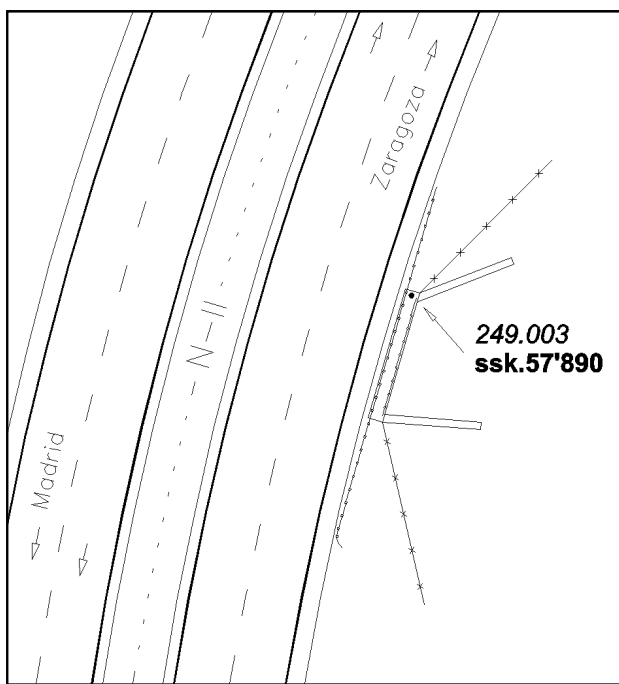

Reseña de Señal de Nivelación

10-may-2025

Situación Geográfica:

Número: 249003
Nombre: SSK57,890
Línea o Ramal: 249. Guadalajara - Alcolea del Pinar

Municipio: Guadalajara
Provincia: Guadalajara
Hoja MTN50: 536
Señal: Secundaria **En posición:** Vertical
Señalizada: 21 de mayo de 2002
Nivelada: 01 de enero de 2003

Enlaces:

Anterior: 249002 - SSK56,825
Posterior: 249004 - SSK58,850
Agrupada con:

Datos Geodésicos:

Altitud ortométrica: 725,8067 m.
Geopotencial: 711,3091 u.g.p.
Gravedad en superficie: 979994,75 mgals. *Observada*
Cálculo: 01 de mayo de 2008

Coordenadas Geográficas ETRS89:

Longitud: - 3° 08' 31,5263"
Latitud: 40° 38' 31,2516"
Altitud elipsoidal: 777,861 m.
Precisión: ± 0,05 m.

Reseña:

Según croquis, en el borde derecho de la calzada dirección Zaragoza, sobre el extremo norte de la imposta de un paso bajo autopista, a la altura del P.K. 57,890.