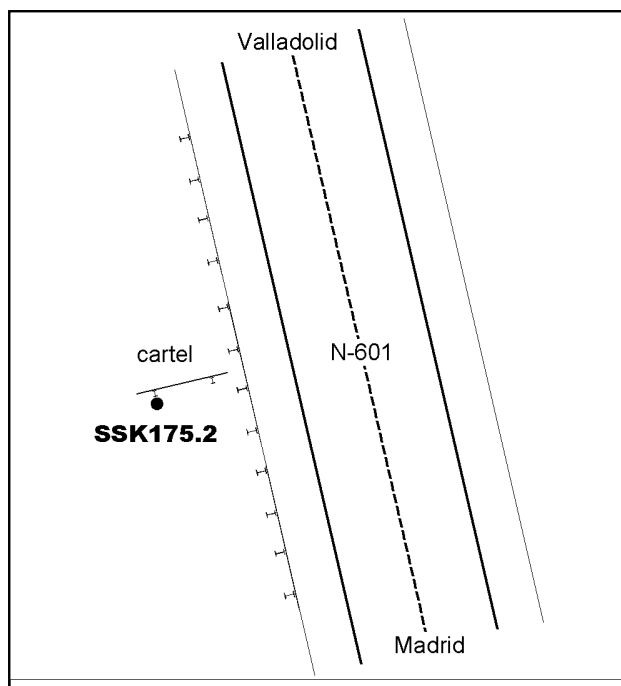

Reseña de Señal de Nivelación

18-may-2024

Situación Geográfica:

Número: 244054
Nombre: SSK175,2
Línea o Ramal: 244. Santiuste de S. Juan Bautista - Boecillo

Municipio: Aldeamayor de San Martín
Provincia: Valladolid
Hoja MTN50: 372
Señal: Secundaria   **En posición:** Vertical
Señalizada: 15 de junio de 2002
Nivelada:

Datos Geodésicos:

Altitud ortométrica: 695,3221 m.
Geopotencial: 681,4876 u.g.p.
Gravedad en superficie: 980074,07 mgals.   *Observada*
Cálculo: 01 de mayo de 2008

Coordenadas Geográficas ETRS89:

Longitud: - 4° 41' 41,0932"
Latitud: 41° 31' 14,2714"
Altitud elipsoidal: 748,298 m.
Precisión: ± 0,05 m.

Reseña:

Clavo metálico semiesférico incrustado 30 cm al S de la pata O de un cartel anunciador de la "Urbanización Aldeamayor Golf" situado en el Km. 1175,2 de la margen O de la Carretera N-601.

Enlaces:

Anterior: 244053 - NGV321
Posterior: 244055 - SSK176,15
Agrupada con:

Observaciones: