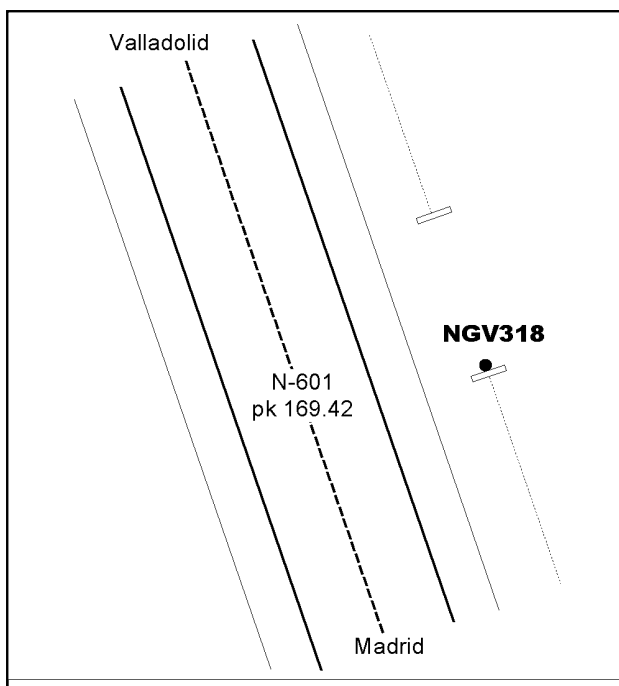

Reseña de Señal de Nivelación

18-may-2024

Situación Geográfica:

Número: 244046
Nombre: NGV318
Línea o Ramal: 244. Santiuste de S. Juan Bautista - Boecillo

Municipio: La Pedraja de Portillo
Provincia: Valladolid
Hoja MTN50: 400
Señal: Principal **En posición:** Vertical
Señalizada: 14 de junio de 2002
Nivelada:

Datos Geodésicos:

Altitud ortométrica: 709,1376 m.
Geopotencial: 695,0211 u.g.p.
Gravedad en superficie: 980063,28 mgals. *Observada*
Cálculo: 01 de mayo de 2008

Coordenadas Geográficas ETRS89:

Longitud: - 4° 40' 27,6416"
Latitud: 41° 28' 13,5035"
Altitud elipsoidal: 762,062 m.
Precisión: ± 0,05 m.

Reseña:

Clavo metálico incrustado al S de un paso de cuneta situado en el Km. 169,42 de la margen E de la Carretera N-601.

Enlaces:

Anterior: 244045 - SSK168,5
Posterior: 244047 - NGV319
Agrupada con: 244047 - NGV319.