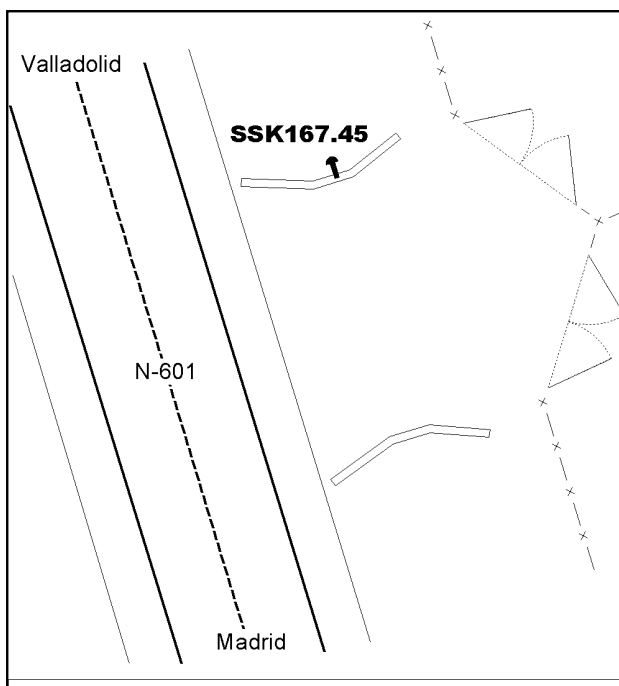

Reseña de Señal de Nivelación

18-may-2024

Situación Geográfica:

Número: 244044
Nombre: NGV317
Línea o Ramal: 244. Santiuste de S. Juan Bautista - Boecillo

Municipio: Mojados
Provincia: Valladolid
Hoja MTN50: 400
Señal: Secundaria **En posición:** Horizontal
Señalizada: 14 de junio de 2002
Nivelada:

Datos Geodésicos:

Altitud ortométrica: 714,3815 m.
Geopotencial: 700,1587 u.g.p.
Gravedad en superficie: 980060,55 mgals. *Observada*
Cálculo: 01 de mayo de 2008

Coordenadas Geográficas ETRS89:

Longitud: - 4° 40' 02,7618"
Latitud: 41° 27' 12,4811"
Altitud elipsoidal: 767,280 m.
Precisión: ± 0,05 m.

Reseña:

Clavo metálico incrustado en la cara N del paso de cuneta de una entrada a dos fincas valladas, situado en el Km. 167,45 de la margen E de la Carretera N-601, enfrente de una gasolinera REPSOL abandonada.

Enlaces:

Anterior: 244043 - NGV316
Posterior: 244045 - SSK168,5
Agrupada con:

Observaciones: