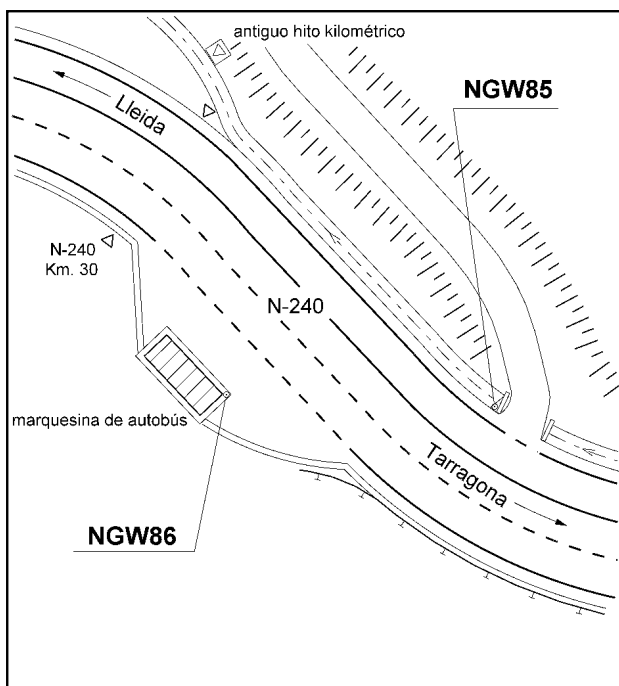

Reseña de Señal de Nivelación

13-abr-2024

Situación Geográfica:

Número: 228041
Nombre: NGW85
Línea o Ramal: 228. Tarragona - Lérida

Municipio: Montblanc
Provincia: Tarragona
Hoja MTN50: 418
Señal: Principal **En posición:** Vertical
Señalizada: 15 de marzo de 2001
Nivelada:

Datos Geodésicos:

Altitud ortométrica: 512,3956 m.
Geopotencial: 502,2375 u.g.p.
Gravedad en superficie: 980153,51 mgals. *Observada*
Cálculo: 01 de mayo de 2008

Coordenadas Geográficas ETRS89:

Longitud: 1° 12' 52"
Latitud: 41° 20' 53"
Altitud elipsoidal:
Precisión: ± (1 m - 10 m.)

Reseña:

Clavo metálico semiesférico incrustado aproximadamente en el Km. 29,95 de la margen noreste de la Carretera Nacional N-240 de Tarragona a Huesca, en la esquina sudoeste de un paso de cuneta hormigonado que permite el acceso a una pista, y a unos 950 m. de la anterior.

Enlaces:

Anterior: 228040 - SSK 28,98
Posterior: 228042 - NGW86
Agrupada con: 228042 - NGW86.

Observaciones: