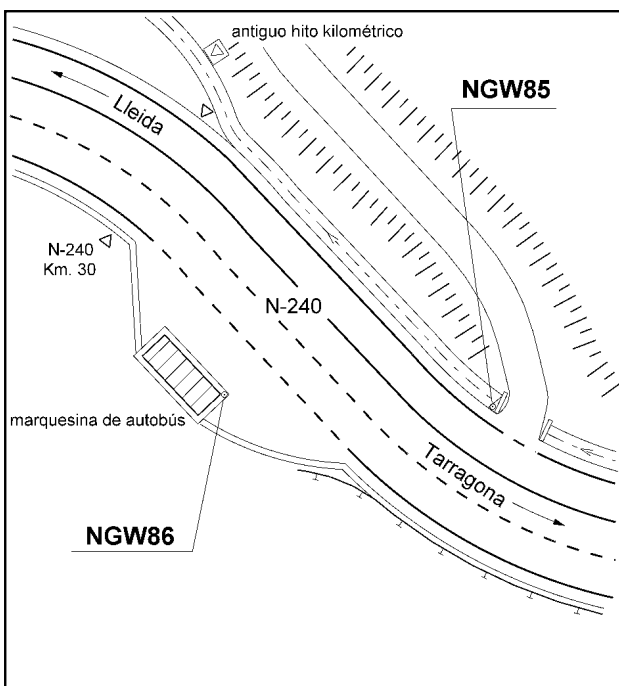

Reseña de Señal de Nivelación

15-ene-2022

Situación Geográfica:

Número: 228041
Nombre: NGW85
Línea o Ramal: 228. Tarragona - Lérida

Municipio: Montblanc
Provincia: Tarragona
Hoja MTN50: 418
Señal: Principal **En posición:** Vertical
Señalizada: 15 de marzo de 2001
Nivelada:

Datos Geodésicos:

Altitud ortométrica: 512,3956 m.
Geopotencial: 502,2375 u.g.p.
Gravedad en superficie: 980153,51 mgals. *Observada*
Cálculo: 01 de mayo de 2008

Coordenadas Geográficas ETRS89:

Longitud: 1° 12' 52"
Latitud: 41° 20' 53"
Altitud elipsoidal:
Precisión: ± (1 m - 10 m.)

Reseña:

Clavo metálico semiesférico incrustado aproximadamente en el Km. 29,95 de la margen noreste de la Carretera Nacional N-240 de Tarragona a Huesca, en la esquina sudoeste de un paso de cuneta hormigonado que permite el acceso a una pista, y a unos 950 m. de la anterior.

Enlaces:

Anterior: 228040 - SSK 28,98
Posterior: 228042 - NGW86
Agrupada con: 228042 - NGW86.

Observaciones: