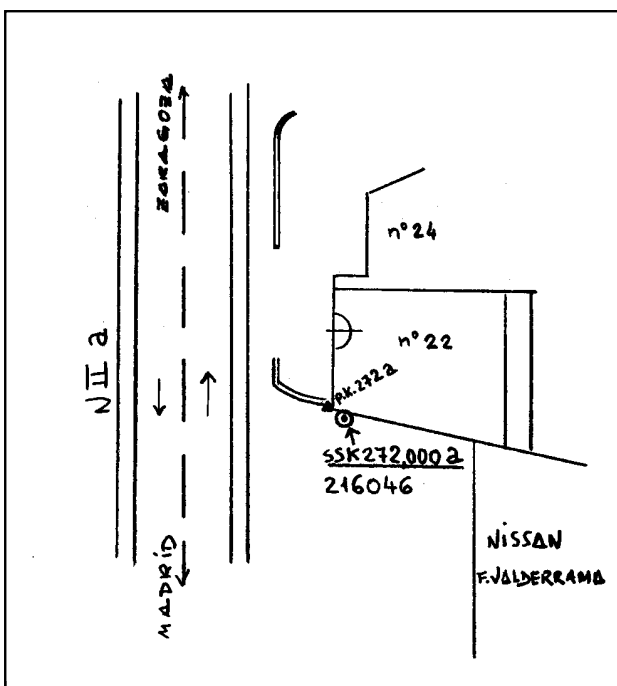

Reseña de Señal de Nivelación

10-may-2025

Situación Geográfica:

Número: 216046
Nombre: SSK272,000a
Línea o Ramal: 216. Calatayud - Zaragoza

Municipio: La Almunia de Doña Godina
Provincia: Zaragoza
Hoja MTN50: 410
Señal: Secundaria **En posición:** Vertical
Señalizada: 01 de mayo de 2001
Nivelada:

Datos Geodésicos:

Altitud ortométrica: 359,7479 m.
Geopotencial: 352,617 u.g.p.
Gravedad en superficie: 980163 mgals. *Observada*
Cálculo: 01 de mayo de 2008

Coordenadas Geográficas ETRS89:

Longitud: - 1° 22' 15,6967"
Latitud: 41° 29' 01,6450"
Altitud elipsoidal: 410,340 m.
Precisión: ± 0,05 m.

Reseña:

Clavo metálico semiesférico incrustado en solera de hormigón que da acceso al concesionario de NISSAN F.Valderrama en el Km.272,000a en la margen derecha de la Carretera Nacional II antigua (Madrid-Zaragoza), a la salida de La Almunia, donde indican croquis y fotografía.

Enlaces:

Anterior: 216045 - NGW527
Posterior: 216047 - SSK272,750
Agrupada con:

Observaciones: